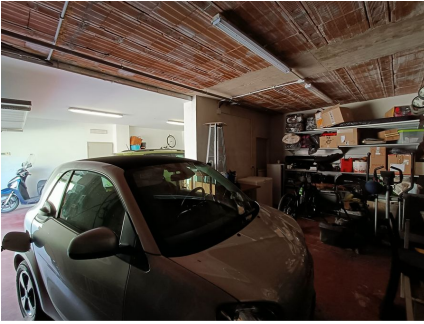

LOCATION 1183

VILLA MODERNA
FORMELLO

La scheda di questa location e' disponibile sul sito all'indirizzo <https://www.roma-location.com/location/1183>