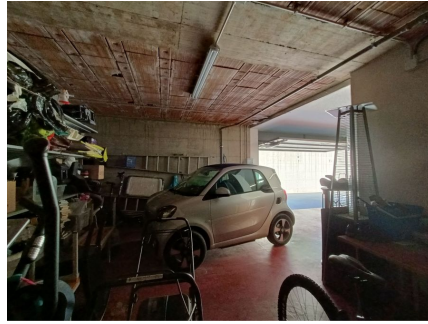

LOCATION 1183

VILLA MODERNA
FORMELLO

La scheda di questa location e' disponibile sul sito all'indirizzo <https://www.roma-location.com/location/1183>