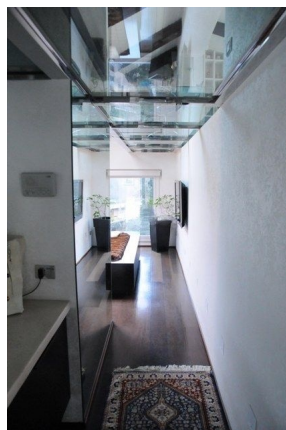

LOCATION 1284

APPARTAMENTO MODERNO
ROMA CORTINA D'AMPEZZO

La scheda di questa location e' disponibile sul sito all'indirizzo <https://www.roma-location.com/location/1284>