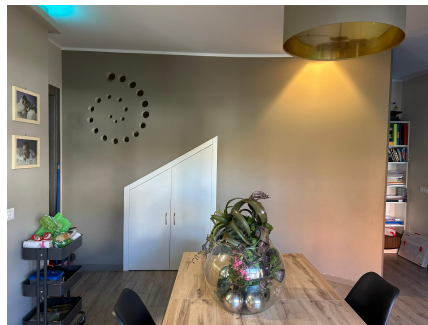

LOCATION 1400

VILLINO MODERNO
ACILIA

La scheda di questa location e' disponibile sul sito all'indirizzo <https://www.roma-location.com/location/1400>