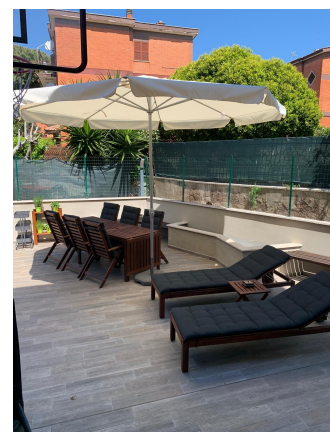

LOCATION 1400

VILLINO MODERNO
ACILIA

La scheda di questa location e' disponibile sul sito all'indirizzo <https://www.roma-location.com/location/1400>