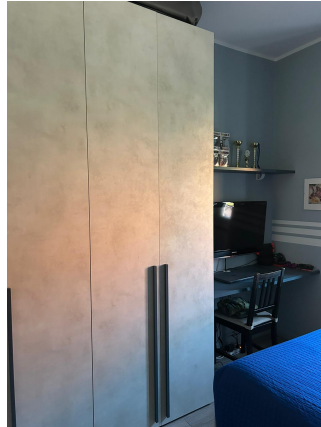

LOCATION 1400

VILLINO MODERNO
ACILIA

La scheda di questa location e' disponibile sul sito all'indirizzo <https://www.roma-location.com/location/1400>