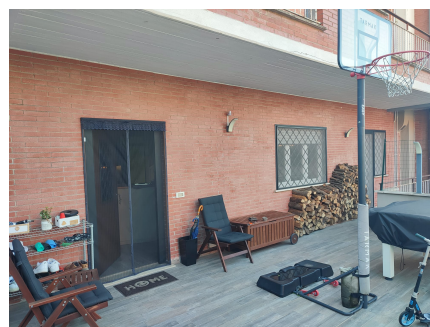

LOCATION 1400

VILLINO MODERNO
ACILIA

La scheda di questa location e' disponibile sul sito all'indirizzo <https://www.roma-location.com/location/1400>