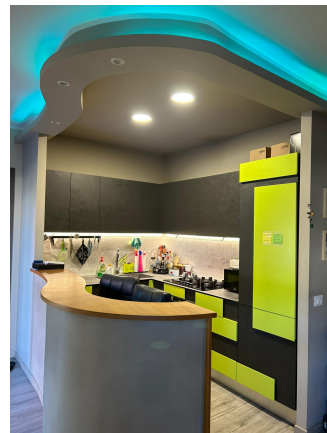

LOCATION 1400

VILLINO MODERNO
ACILIA

La scheda di questa location e' disponibile sul sito all'indirizzo <https://www.roma-location.com/location/1400>