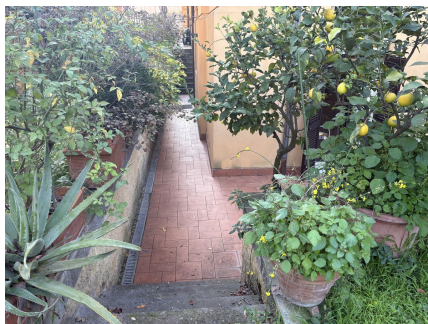

LOCATION 1619

VILLINO CLASSICO
ROMA NONENTANO

La scheda di questa location e' disponibile sul sito all'indirizzo <https://www.roma-location.com/location/1619>