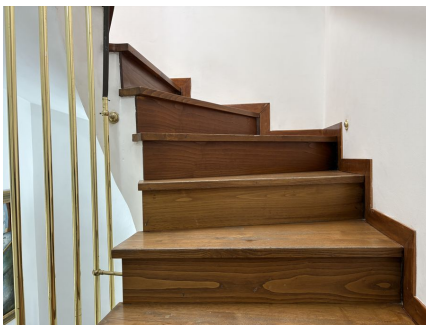

LOCATION 1627

VILLINO ANNI 50/70/90
ROMA (RM) MONTE SACRO

La scheda di questa location e' disponibile sul sito all'indirizzo <https://www.roma-location.com/location/1627>