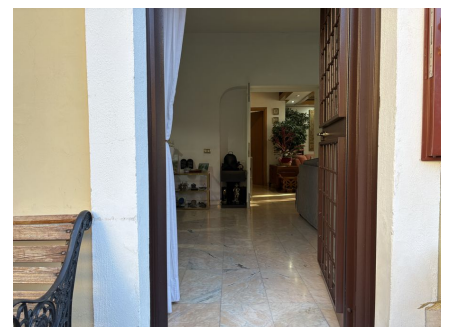

LOCATION 1627

VILLINO ANNI 50/70/90
ROMA (RM) MONTE SACRO

La scheda di questa location e' disponibile sul sito all'indirizzo <https://www.roma-location.com/location/1627>