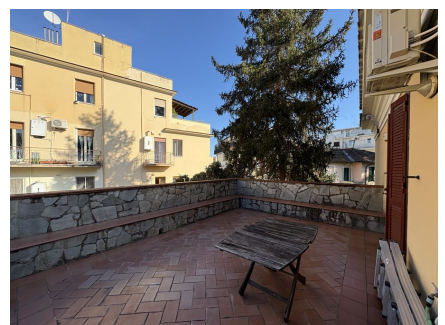

LOCATION 1627

VILLINO ANNI 50/70/90
ROMA (RM) MONTE SACRO

La scheda di questa location e' disponibile sul sito all'indirizzo <https://www.roma-location.com/location/1627>