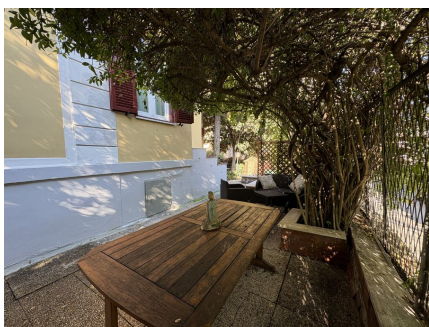

LOCATION 1627

VILLINO ANNI 50/70/90
ROMA (RM) MONTE SACRO

La scheda di questa location e' disponibile sul sito all'indirizzo <https://www.roma-location.com/location/1627>