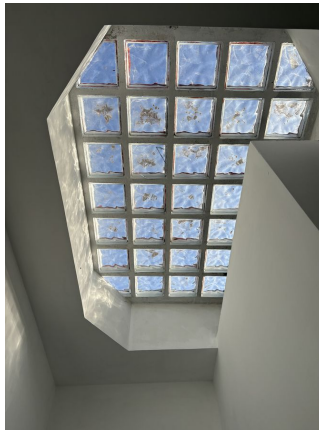

LOCATION 1627

VILLINO ANNI 50/70/90
ROMA (RM) MONTE SACRO

La scheda di questa location e' disponibile sul sito all'indirizzo <https://www.roma-location.com/location/1627>