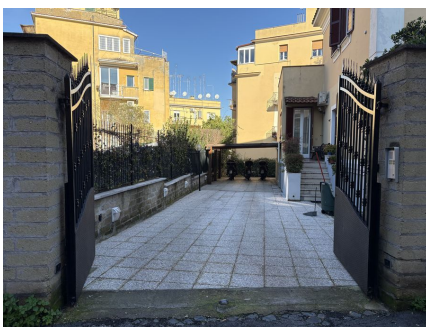

LOCATION 1627

VILLINO ANNI 50/70/90
ROMA (RM) MONTE SACRO

La scheda di questa location e' disponibile sul sito all'indirizzo <https://www.roma-location.com/location/1627>