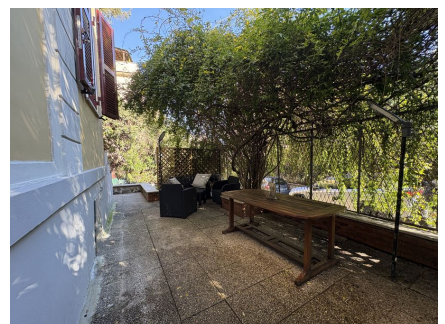

LOCATION 1627

VILLINO ANNI 50/70/90
ROMA (RM) MONTE SACRO

La scheda di questa location e' disponibile sul sito all'indirizzo <https://www.roma-location.com/location/1627>