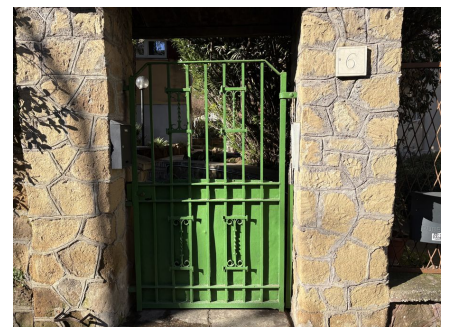

LOCATION 1627

VILLINO ANNI 50/70/90
ROMA (RM) MONTE SACRO

La scheda di questa location e' disponibile sul sito all'indirizzo <https://www.roma-location.com/location/1627>