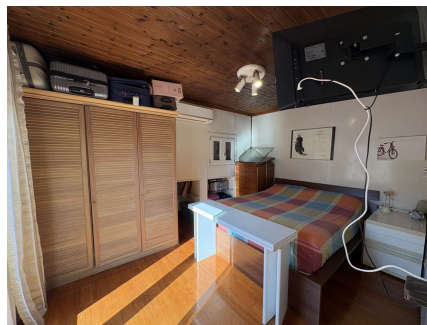

LOCATION 1627

VILLINO ANNI 50/70/90
ROMA (RM) MONTE SACRO

La scheda di questa location e' disponibile sul sito all'indirizzo <https://www.roma-location.com/location/1627>