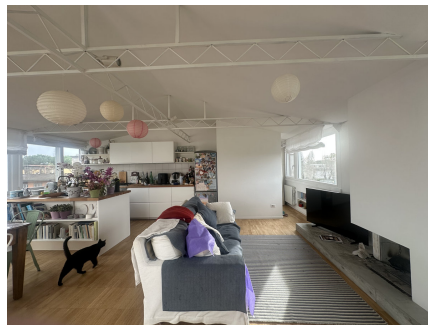

**LOCATION 1641**

VILLINO MODERNO  
ROMA CASAL PALOCCO

La scheda di questa location e' disponibile sul sito all'indirizzo <https://www.roma-location.com/location/1641>