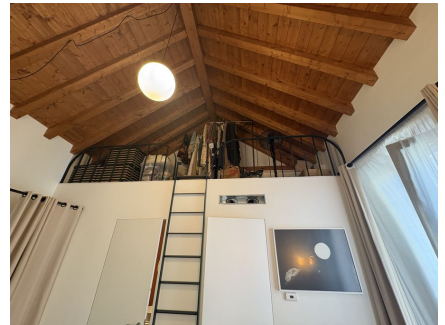

LOCATION 1643

VILLINO CLASSICO
ROMA TRIESTE

La scheda di questa location e' disponibile sul sito all'indirizzo <https://www.roma-location.com/location/1643>