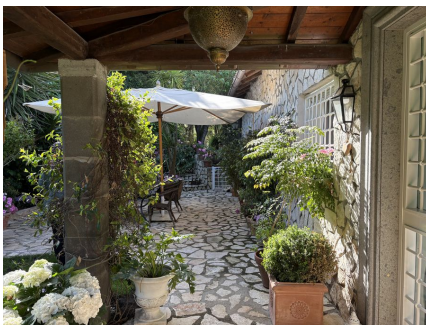

LOCATION 1698

VILLINO CLASSICO
ROMA GROTTAROSSA

La scheda di questa location e' disponibile sul sito all'indirizzo <https://www.roma-location.com/location/1698>