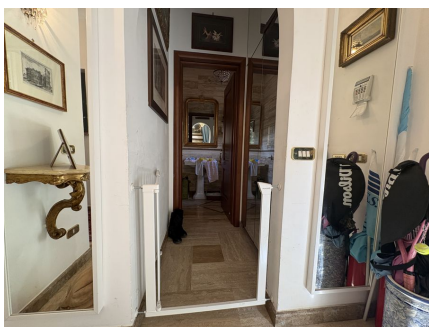

LOCATION 1698

VILLINO CLASSICO
ROMA GROTTAROSSA

La scheda di questa location e' disponibile sul sito all'indirizzo <https://www.roma-location.com/location/1698>