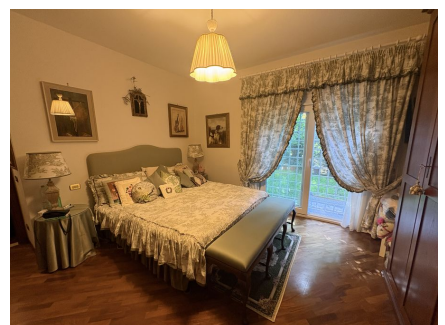

LOCATION 1698

VILLINO CLASSICO
ROMA GROTTAROSSA

La scheda di questa location e' disponibile sul sito all'indirizzo <https://www.roma-location.com/location/1698>