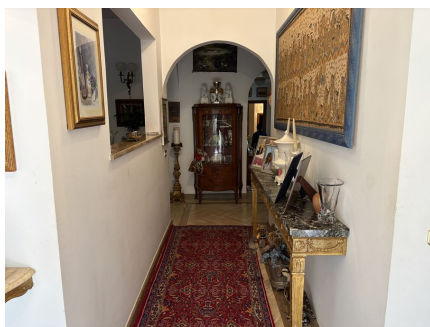

LOCATION 1698

VILLINO CLASSICO
ROMA GROTTAROSSA

La scheda di questa location e' disponibile sul sito all'indirizzo <https://www.roma-location.com/location/1698>