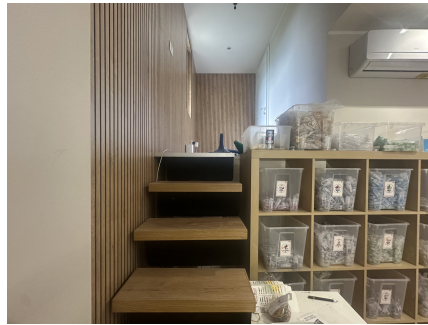

**LOCATION 1700**

VILLINO MODERNO  
ROMA CASAL PALOCCO

La scheda di questa location e' disponibile sul sito all'indirizzo <https://www.roma-location.com/location/1700>