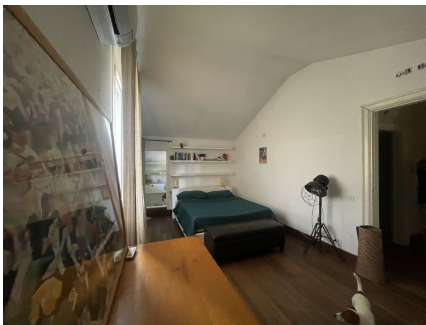

LOCATION 227

VILLA CLASSICA
FORMELLO (RM)

La scheda di questa location e' disponibile sul sito all'indirizzo <https://www.roma-location.com/location/227>