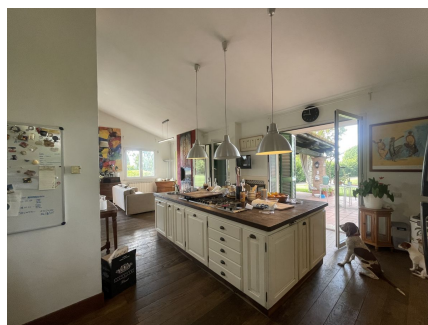

LOCATION 227

VILLA CLASSICA
FORMELLO (RM)

La scheda di questa location e' disponibile sul sito all'indirizzo <https://www.roma-location.com/location/227>