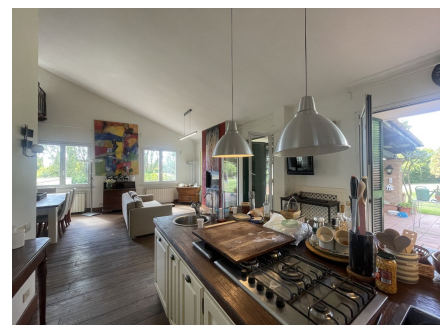

LOCATION 227

VILLA CLASSICA
FORMELLO (RM)

La scheda di questa location e' disponibile sul sito all'indirizzo <https://www.roma-location.com/location/227>