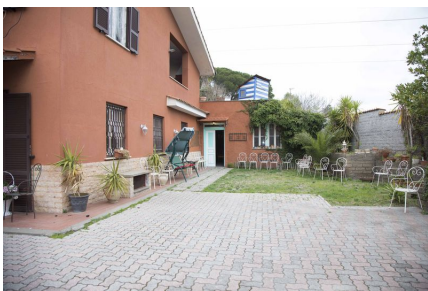

**LOCATION 658**

VILLA ANNI 50/70/90  
FORMELLO (RM)

La scheda di questa location e' disponibile sul sito all'indirizzo <https://www.roma-location.com/location/658>