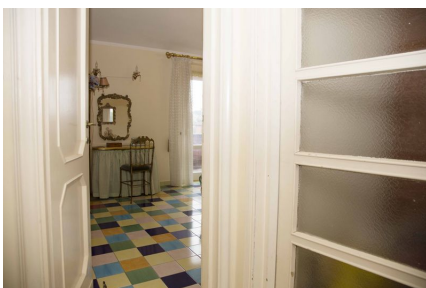

**LOCATION 658**

VILLA ANNI 50/70/90  
FORMELLO (RM)

La scheda di questa location e' disponibile sul sito all'indirizzo <https://www.roma-location.com/location/658>