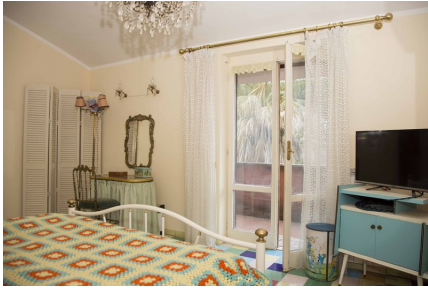

**LOCATION 658**

VILLA ANNI 50/70/90  
FORMELLO (RM)

La scheda di questa location e' disponibile sul sito all'indirizzo <https://www.roma-location.com/location/658>