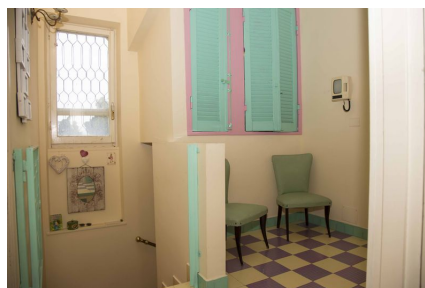

**LOCATION 658**

VILLA ANNI 50/70/90  
FORMELLO (RM)

La scheda di questa location e' disponibile sul sito all'indirizzo <https://www.roma-location.com/location/658>