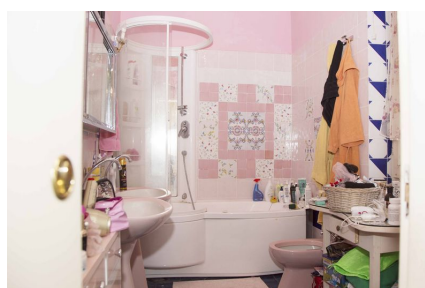

**LOCATION 658**

VILLA ANNI 50/70/90  
FORMELLO (RM)

La scheda di questa location e' disponibile sul sito all'indirizzo <https://www.roma-location.com/location/658>