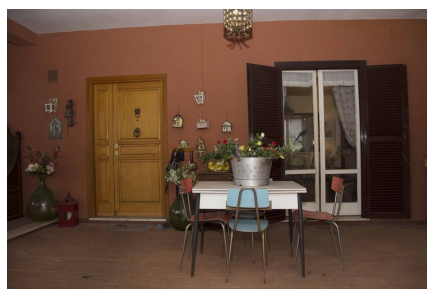

**LOCATION 658**

VILLA ANNI 50/70/90  
FORMELLO (RM)

La scheda di questa location e' disponibile sul sito all'indirizzo <https://www.roma-location.com/location/658>