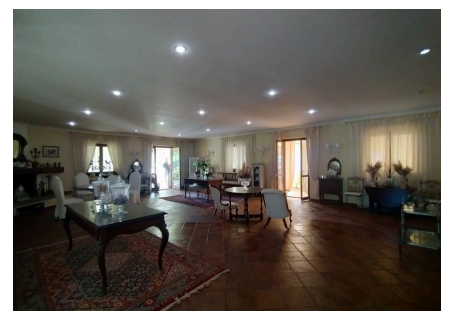

LOCATION 707

VILLA LAGO
TREVIGNANO (RM)

La scheda di questa location e' disponibile sul sito all'indirizzo <https://www.roma-location.com/location/707>