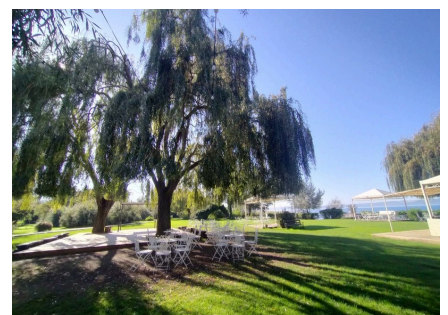

LOCATION 707

VILLA LAGO
TREVIGNANO (RM)

La scheda di questa location e' disponibile sul sito all'indirizzo <https://www.roma-location.com/location/707>