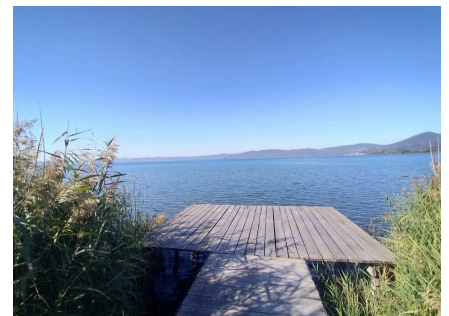

LOCATION 707

VILLA LAGO
TREVIGNANO (RM)

La scheda di questa location e' disponibile sul sito all'indirizzo <https://www.roma-location.com/location/707>