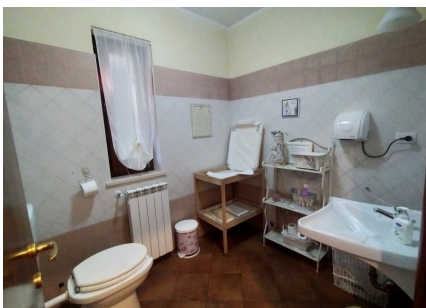

LOCATION 707

VILLA LAGO
TREVIGNANO (RM)

La scheda di questa location e' disponibile sul sito all'indirizzo <https://www.roma-location.com/location/707>