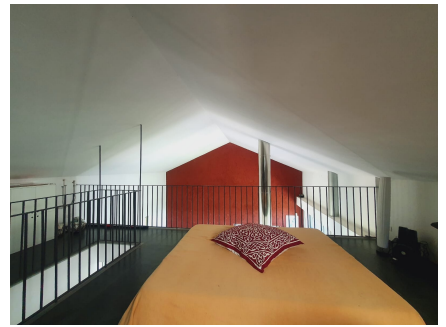

LOCATION 1013

VILLA MODERNA
SACROFANO (RM)

La scheda di questa location e' disponibile sul sito all'indirizzo <https://www.roma-location.com/location/1013>