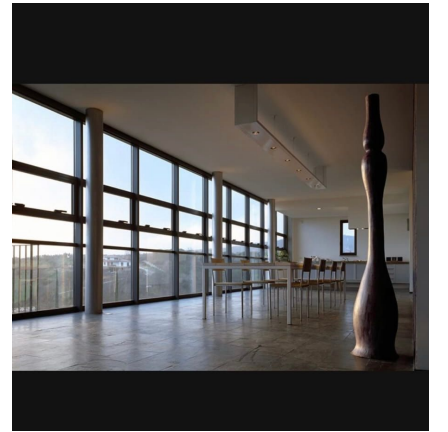

LOCATION 1013

VILLA MODERNA
SACROFANO (RM)

La scheda di questa location e' disponibile sul sito all'indirizzo <https://www.roma-location.com/location/1013>