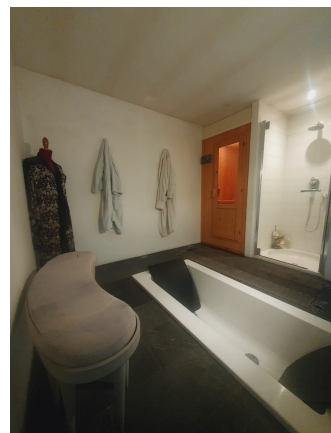

LOCATION 1013

VILLA MODERNA
SACROFANO (RM)

La scheda di questa location e' disponibile sul sito all'indirizzo <https://www.roma-location.com/location/1013>