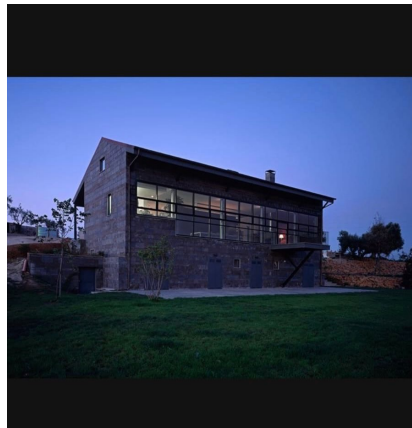

LOCATION 1013

VILLA MODERNA
SACROFANO (RM)

La scheda di questa location e' disponibile sul sito all'indirizzo <https://www.roma-location.com/location/1013>