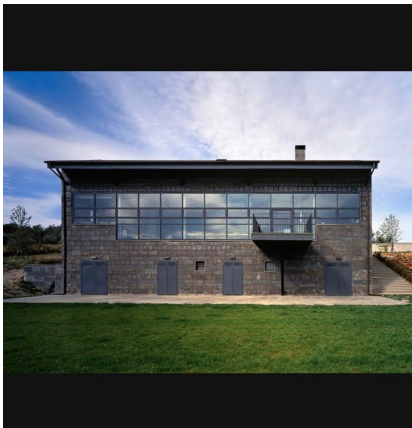

LOCATION 1013

VILLA MODERNA
SACROFANO (RM)

La scheda di questa location e' disponibile sul sito all'indirizzo <https://www.roma-location.com/location/1013>