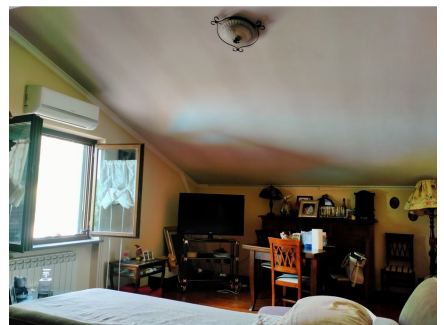

LOCATION 1017

VILLA CLASSICA
GUIDONIA MONTECELIO (RM)

La scheda di questa location e' disponibile sul sito all'indirizzo <https://www.roma-location.com/location/1017>