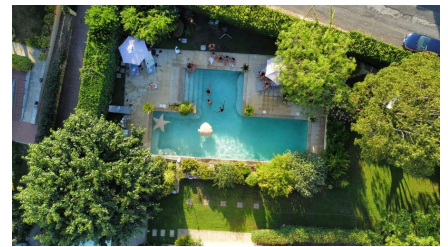

**LOCATION 1018**

VILLA MODERNA  
ROMA LAURENTINA

La scheda di questa location e' disponibile sul sito all'indirizzo <https://www.roma-location.com/location/1018>