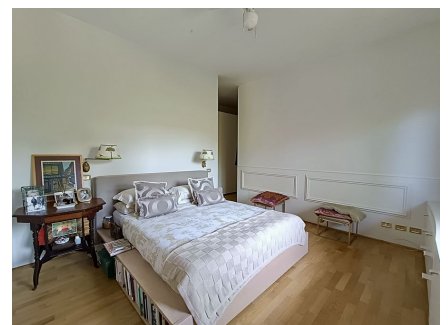

**LOCATION 1018**

VILLA MODERNA  
ROMA LAURENTINA

La scheda di questa location e' disponibile sul sito all'indirizzo <https://www.roma-location.com/location/1018>