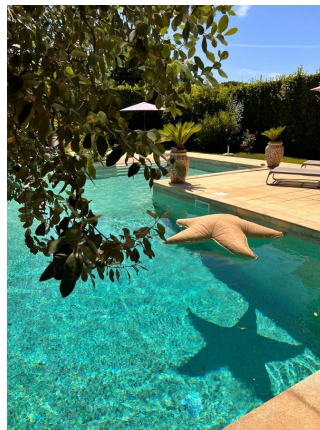

**LOCATION 1018**

VILLA MODERNA  
ROMA LAURENTINA

La scheda di questa location e' disponibile sul sito all'indirizzo <https://www.roma-location.com/location/1018>