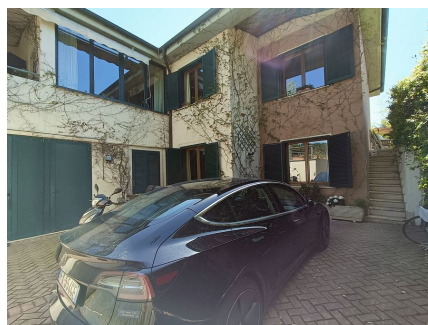

**LOCATION 1018**

VILLA MODERNA  
ROMA LAURENTINA

La scheda di questa location e' disponibile sul sito all'indirizzo <https://www.roma-location.com/location/1018>