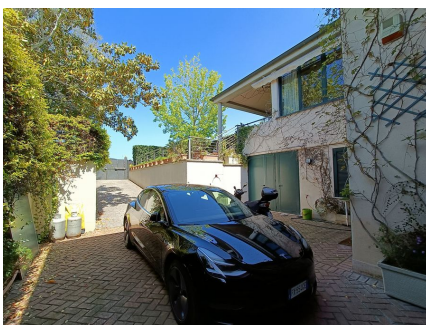

**LOCATION 1018**

VILLA MODERNA  
ROMA LAURENTINA

La scheda di questa location e' disponibile sul sito all'indirizzo <https://www.roma-location.com/location/1018>