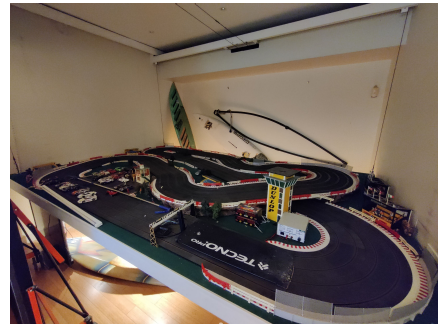

LOCATION 1019

VILLA MODERNA
ROMA GROTTOAROSSA

La scheda di questa location e' disponibile sul sito all'indirizzo <https://www.roma-location.com/location/1019>