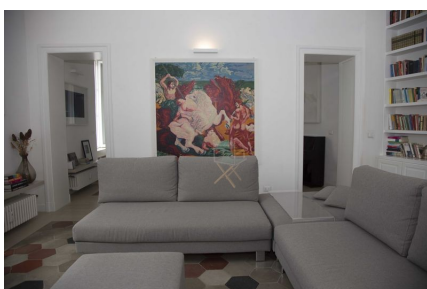

LOCATION 102

APPARTAMENTO MODERNO
ROMA (RM) PIAZZA VITTORIO

La scheda di questa location e' disponibile sul sito all'indirizzo <https://www.roma-location.com/location/102>