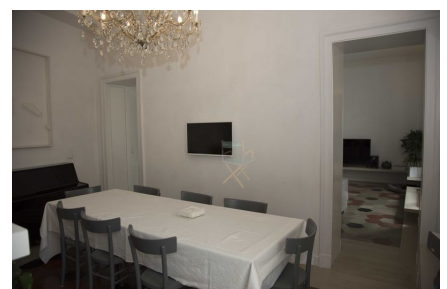

LOCATION 102

APPARTAMENTO MODERNO
ROMA (RM) PIAZZA VITTORIO

La scheda di questa location e' disponibile sul sito all'indirizzo <https://www.roma-location.com/location/102>