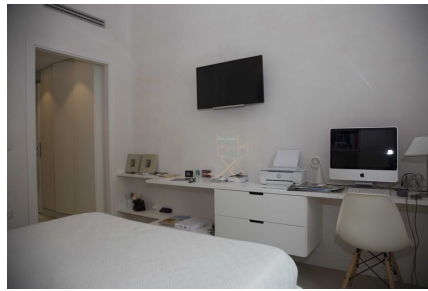

LOCATION 102

APPARTAMENTO MODERNO
ROMA (RM) PIAZZA VITTORIO

La scheda di questa location e' disponibile sul sito all'indirizzo <https://www.roma-location.com/location/102>