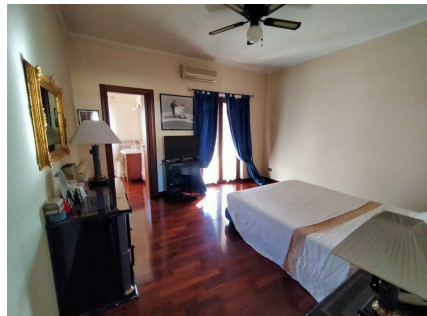

LOCATION 1024

VILLINO CLASSICO
ACILIA (RM)

La scheda di questa location e' disponibile sul sito all'indirizzo <https://www.roma-location.com/location/1024>