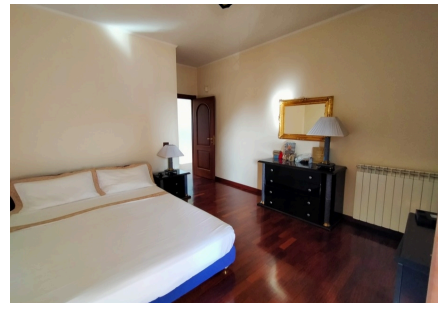

LOCATION 1024

VILLINO CLASSICO
ACILIA (RM)

La scheda di questa location e' disponibile sul sito all'indirizzo <https://www.roma-location.com/location/1024>