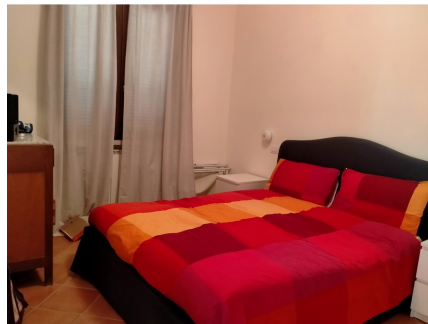

**LOCATION 1028**

VILLA MODERNA  
ROMA LA GIUSTINIANA

La scheda di questa location e' disponibile sul sito all'indirizzo <https://www.roma-location.com/location/1028>