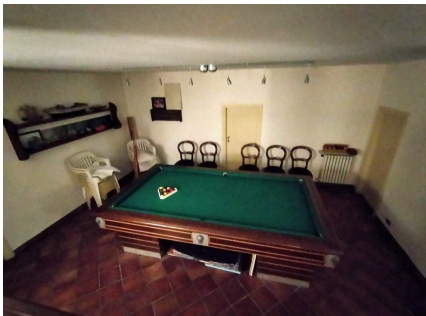

LOCATION 1034

VILLINO CLASSICO
ROMA ANAGNINA

La scheda di questa location e' disponibile sul sito all'indirizzo <https://www.roma-location.com/location/1034>