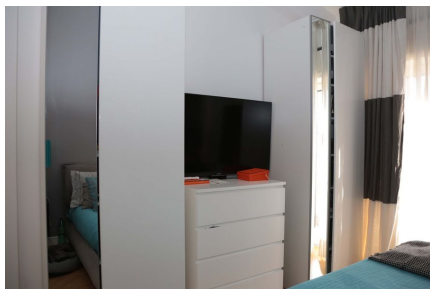

LOCATION 1043

VILLA MODERNA
ROMA EUR

La scheda di questa location e' disponibile sul sito all'indirizzo <https://www.roma-location.com/location/1043>