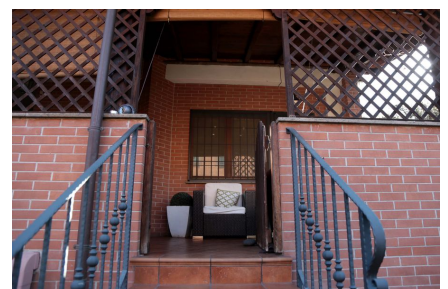

LOCATION 1043

VILLA MODERNA
ROMA EUR

La scheda di questa location e' disponibile sul sito all'indirizzo <https://www.roma-location.com/location/1043>