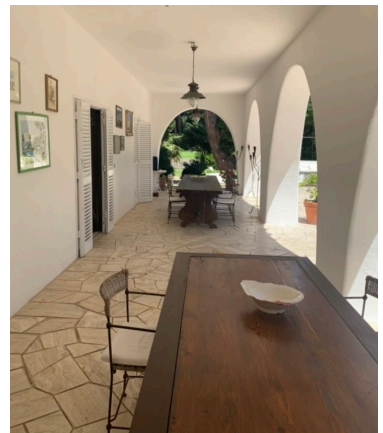

LOCATION 1045

VILLA MARE
SANTA MARINELLA (RM)

La scheda di questa location e' disponibile sul sito all'indirizzo <https://www.roma-location.com/location/1045>