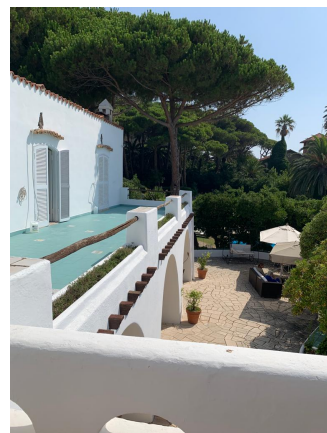

LOCATION 1045

VILLA MARE
SANTA MARINELLA (RM)

La scheda di questa location e' disponibile sul sito all'indirizzo <https://www.roma-location.com/location/1045>