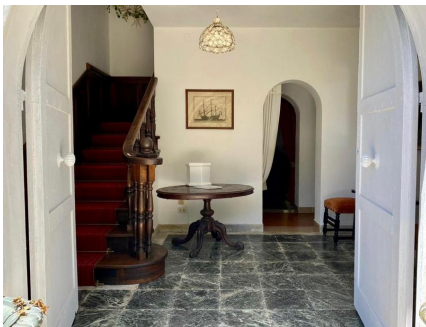

LOCATION 1046

VILLA MARE
PORTO SANTO STEFANO (GR)

La scheda di questa location e' disponibile sul sito all'indirizzo <https://www.roma-location.com/location/1046>