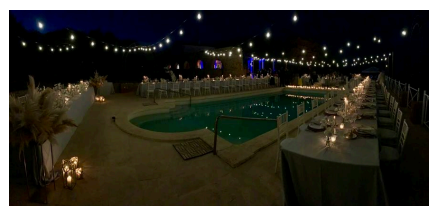

LOCATION 1046

VILLA MARE
PORTO SANTO STEFANO (GR)

La scheda di questa location e' disponibile sul sito all'indirizzo <https://www.roma-location.com/location/1046>