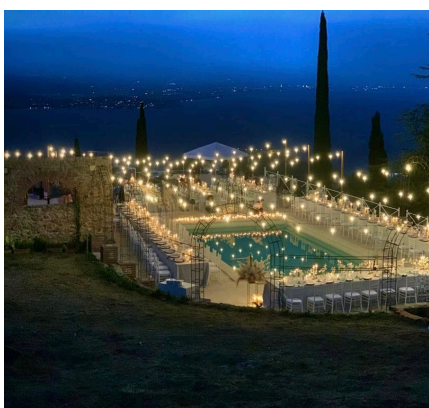

LOCATION 1046

VILLA MARE
PORTO SANTO STEFANO (GR)

La scheda di questa location e' disponibile sul sito all'indirizzo <https://www.roma-location.com/location/1046>