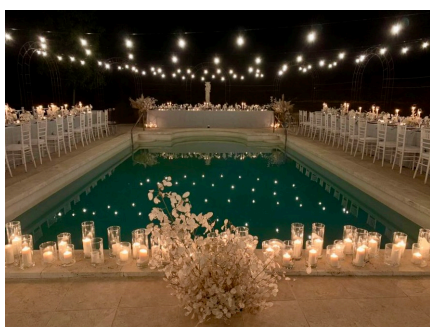

LOCATION 1046

VILLA MARE
PORTO SANTO STEFANO (GR)

La scheda di questa location e' disponibile sul sito all'indirizzo <https://www.roma-location.com/location/1046>