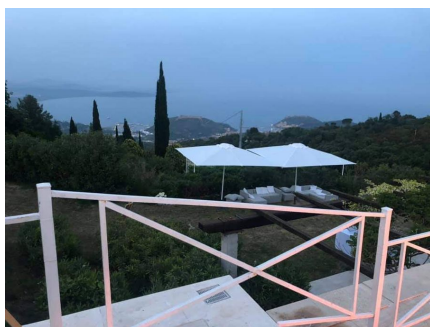

LOCATION 1046

VILLA MARE
PORTO SANTO STEFANO (GR)

La scheda di questa location e' disponibile sul sito all'indirizzo <https://www.roma-location.com/location/1046>