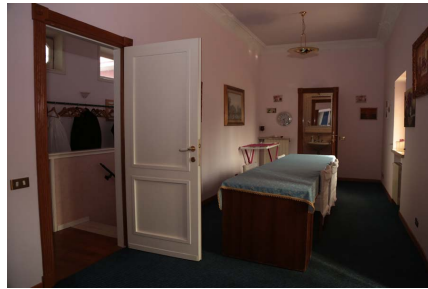

LOCATION 1050

VILLA ANNI 50/70/90
TIVOLI (RM)

La scheda di questa location e' disponibile sul sito all'indirizzo <https://www.roma-location.com/location/1050>