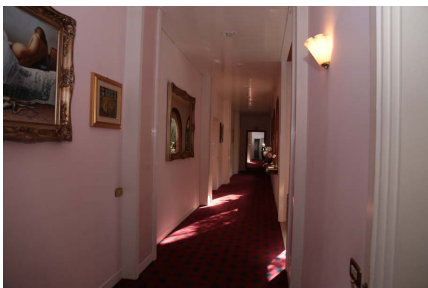

LOCATION 1050

VILLA ANNI 50/70/90
TIVOLI (RM)

La scheda di questa location e' disponibile sul sito all'indirizzo <https://www.roma-location.com/location/1050>