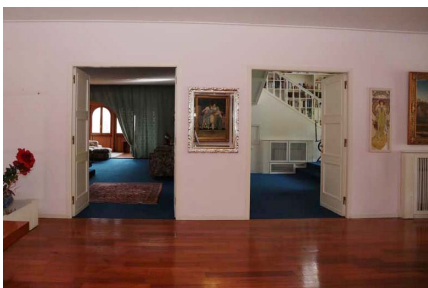

LOCATION 1050

VILLA ANNI 50/70/90
TIVOLI (RM)

La scheda di questa location e' disponibile sul sito all'indirizzo <https://www.roma-location.com/location/1050>