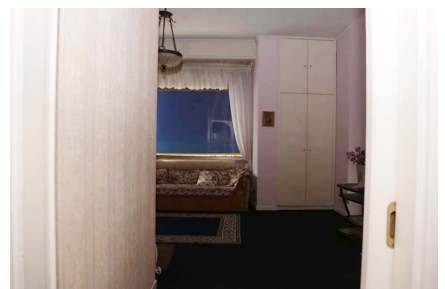

LOCATION 1050

VILLA ANNI 50/70/90
TIVOLI (RM)

La scheda di questa location e' disponibile sul sito all'indirizzo <https://www.roma-location.com/location/1050>