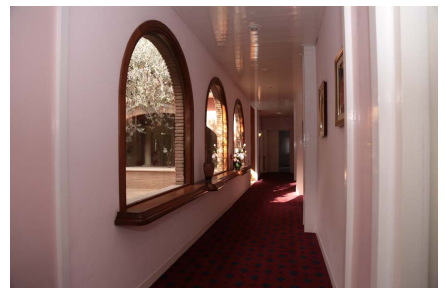

LOCATION 1050

VILLA ANNI 50/70/90
TIVOLI (RM)

La scheda di questa location e' disponibile sul sito all'indirizzo <https://www.roma-location.com/location/1050>