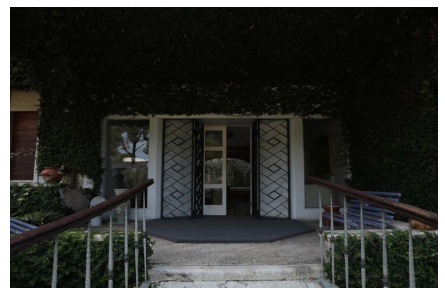

LOCATION 1050

VILLA ANNI 50/70/90
TIVOLI (RM)

La scheda di questa location e' disponibile sul sito all'indirizzo <https://www.roma-location.com/location/1050>