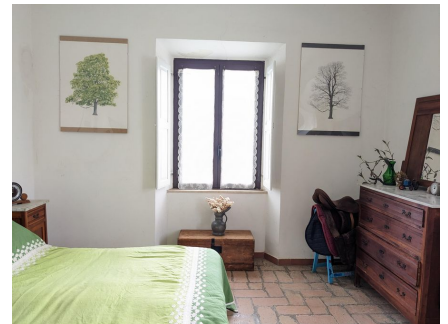

LOCATION 1056

CASALE
ROMA S. MARIA DI GALERIA

La scheda di questa location e' disponibile sul sito all'indirizzo <https://www.roma-location.com/location/1056>