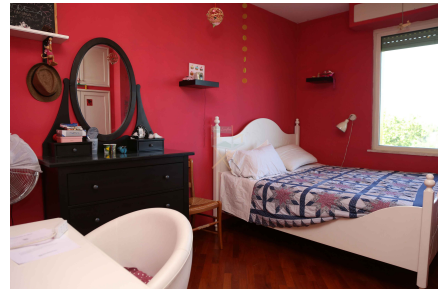

LOCATION 106

APPARTAMENTO CLASSICO
ROMA (RM) EUR

La scheda di questa location e' disponibile sul sito all'indirizzo <https://www.roma-location.com/location/106>