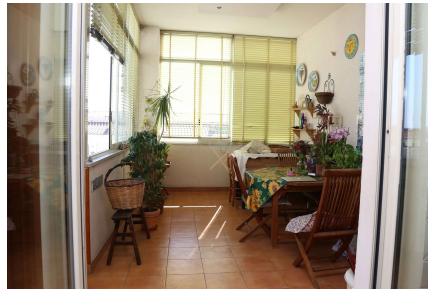

LOCATION 106

APPARTAMENTO CLASSICO
ROMA (RM) EUR

La scheda di questa location e' disponibile sul sito all'indirizzo <https://www.roma-location.com/location/106>