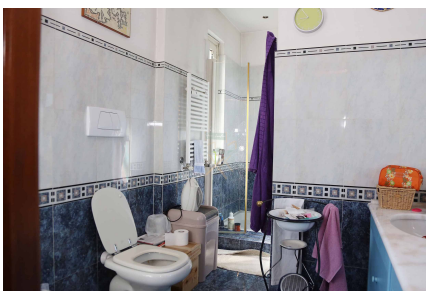

LOCATION 106

APPARTAMENTO CLASSICO
ROMA (RM) EUR

La scheda di questa location e' disponibile sul sito all'indirizzo <https://www.roma-location.com/location/106>