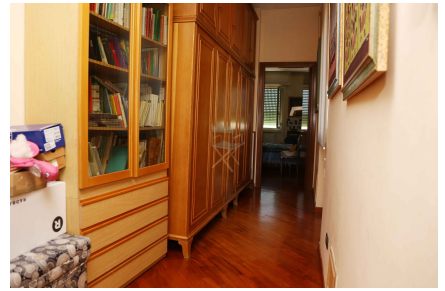

LOCATION 106

APPARTAMENTO CLASSICO
ROMA (RM) EUR

La scheda di questa location e' disponibile sul sito all'indirizzo <https://www.roma-location.com/location/106>