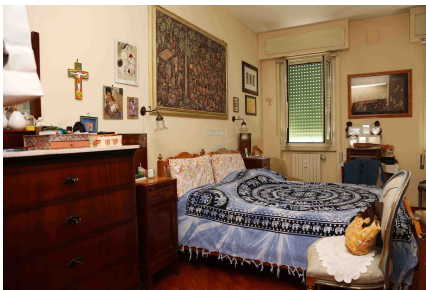

LOCATION 106

APPARTAMENTO CLASSICO
ROMA (RM) EUR

La scheda di questa location e' disponibile sul sito all'indirizzo <https://www.roma-location.com/location/106>