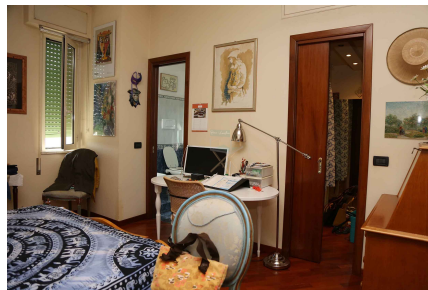

LOCATION 106

APPARTAMENTO CLASSICO
ROMA (RM) EUR

La scheda di questa location e' disponibile sul sito all'indirizzo <https://www.roma-location.com/location/106>