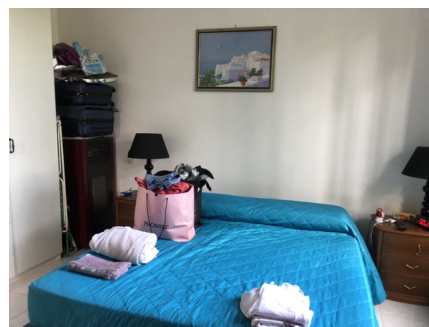

LOCATION 1062

CASALE
ROMA CASILINA

La scheda di questa location e' disponibile sul sito all'indirizzo <https://www.roma-location.com/location/1062>