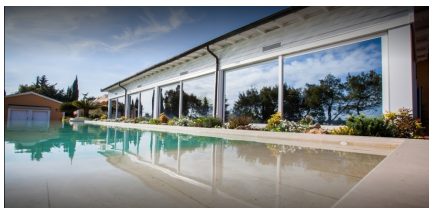

LOCATION 1064

CASALE
ROMA AURELIO

La scheda di questa location e' disponibile sul sito all'indirizzo <https://www.roma-location.com/location/1064>