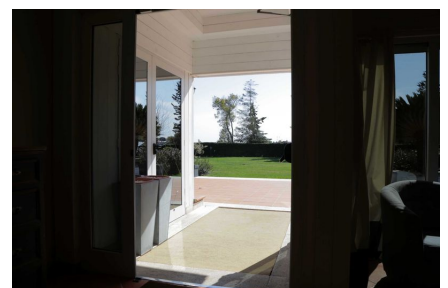

LOCATION 1064

CASALE
ROMA AURELIO

La scheda di questa location e' disponibile sul sito all'indirizzo <https://www.roma-location.com/location/1064>