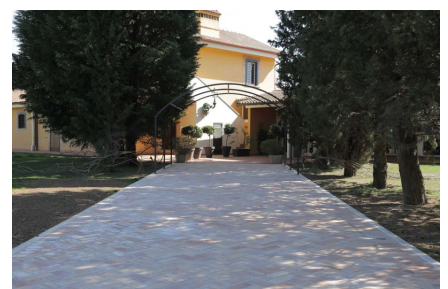

LOCATION 1064

CASALE
ROMA AURELIO

La scheda di questa location e' disponibile sul sito all'indirizzo <https://www.roma-location.com/location/1064>