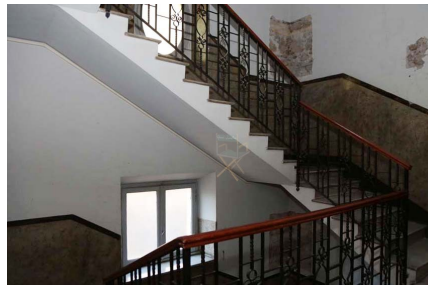

LOCATION 107

APPARTAMENTO CLASSICO
ROMA (RM) TRIESTE

La scheda di questa location e' disponibile sul sito all'indirizzo <https://www.roma-location.com/location/107>