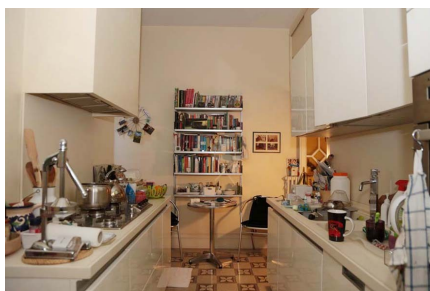

LOCATION 107

APPARTAMENTO CLASSICO
ROMA (RM) TRIESTE

La scheda di questa location e' disponibile sul sito all'indirizzo <https://www.roma-location.com/location/107>