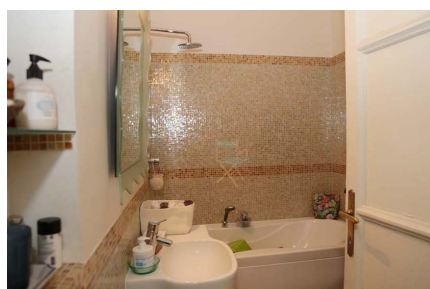

LOCATION 107

APPARTAMENTO CLASSICO
ROMA (RM) TRIESTE

La scheda di questa location e' disponibile sul sito all'indirizzo <https://www.roma-location.com/location/107>