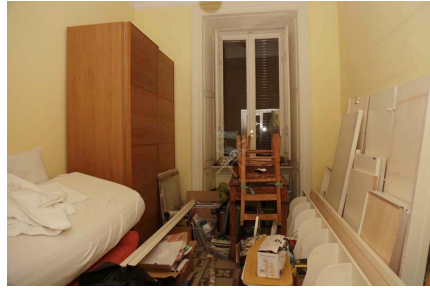

LOCATION 107

APPARTAMENTO CLASSICO
ROMA (RM) TRIESTE

La scheda di questa location e' disponibile sul sito all'indirizzo <https://www.roma-location.com/location/107>