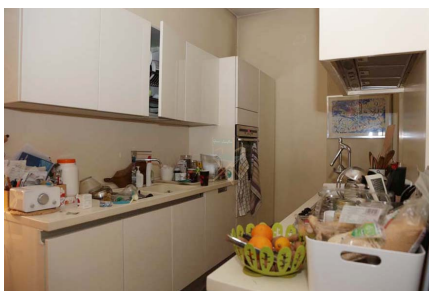

LOCATION 107

APPARTAMENTO CLASSICO
ROMA (RM) TRIESTE

La scheda di questa location e' disponibile sul sito all'indirizzo <https://www.roma-location.com/location/107>