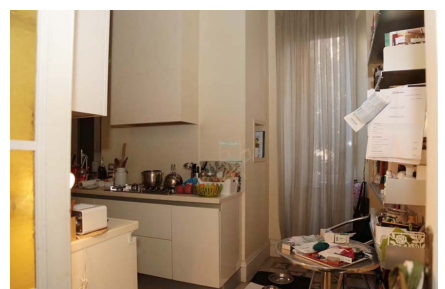

LOCATION 107

APPARTAMENTO CLASSICO
ROMA (RM) TRIESTE

La scheda di questa location e' disponibile sul sito all'indirizzo <https://www.roma-location.com/location/107>