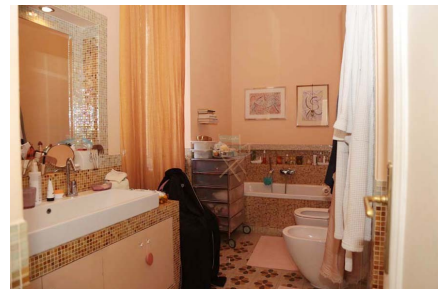

LOCATION 107

APPARTAMENTO CLASSICO
ROMA (RM) TRIESTE

La scheda di questa location e' disponibile sul sito all'indirizzo <https://www.roma-location.com/location/107>