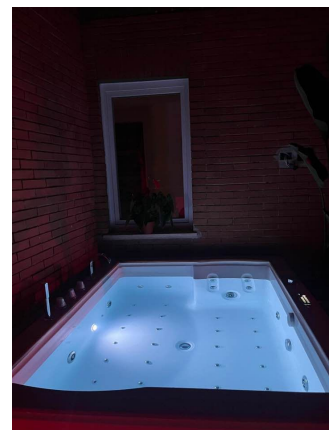

LOCATION 1084

ATTICO MODERNO
ROMA PORTUENSE

La scheda di questa location e' disponibile sul sito all'indirizzo <https://www.roma-location.com/location/1084>