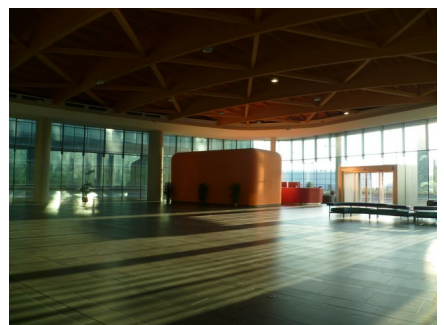

LOCATION 1086

UFFICIO MODERNO
ROMA EUR

La scheda di questa location e' disponibile sul sito all'indirizzo <https://www.roma-location.com/location/1086>