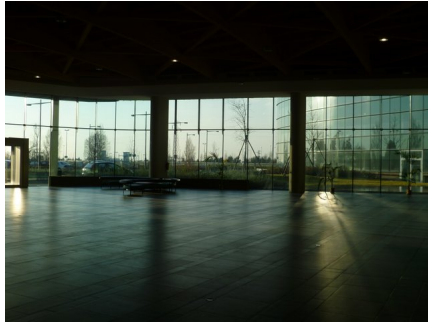

LOCATION 1086

UFFICIO MODERNO
ROMA EUR

La scheda di questa location e' disponibile sul sito all'indirizzo <https://www.roma-location.com/location/1086>