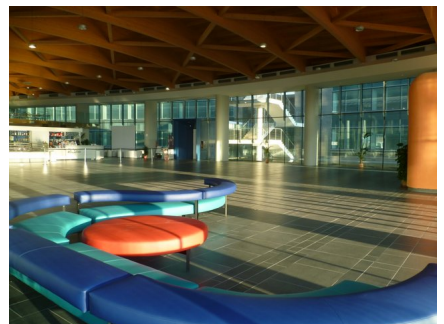

LOCATION 1086

UFFICIO MODERNO
ROMA EUR

La scheda di questa location e' disponibile sul sito all'indirizzo <https://www.roma-location.com/location/1086>