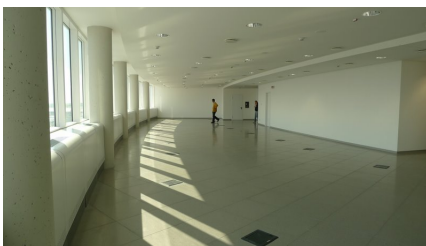

LOCATION 1086

UFFICIO MODERNO
ROMA EUR

La scheda di questa location e' disponibile sul sito all'indirizzo <https://www.roma-location.com/location/1086>