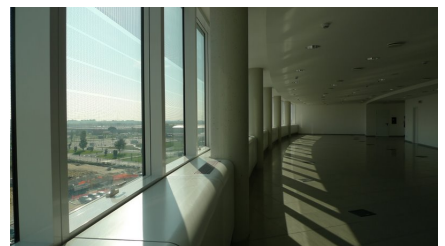

LOCATION 1086

UFFICIO MODERNO
ROMA EUR

La scheda di questa location e' disponibile sul sito all'indirizzo <https://www.roma-location.com/location/1086>