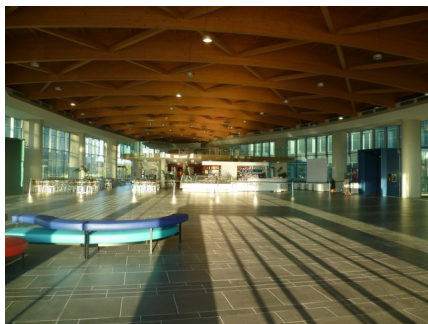

LOCATION 1086

UFFICIO MODERNO
ROMA EUR

La scheda di questa location e' disponibile sul sito all'indirizzo <https://www.roma-location.com/location/1086>