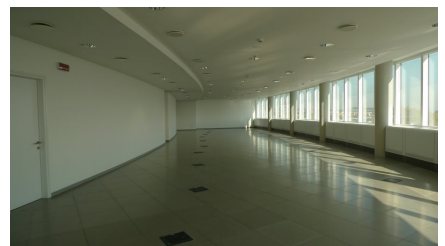

LOCATION 1086

UFFICIO MODERNO
ROMA EUR

La scheda di questa location e' disponibile sul sito all'indirizzo <https://www.roma-location.com/location/1086>