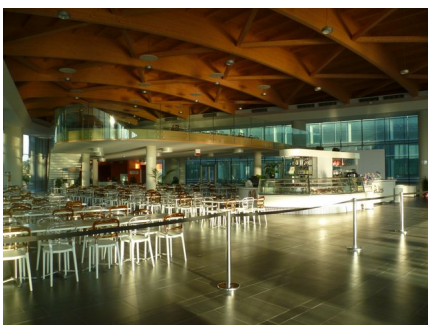

LOCATION 1086

UFFICIO MODERNO
ROMA EUR

La scheda di questa location e' disponibile sul sito all'indirizzo <https://www.roma-location.com/location/1086>