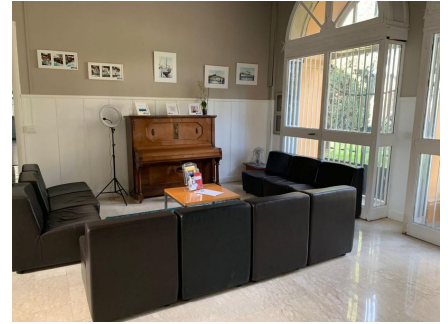

**LOCATION 1087**

UFFICIO MODERNO  
ROMA (RM) EUR

La scheda di questa location e' disponibile sul sito all'indirizzo <https://www.roma-location.com/location/1087>