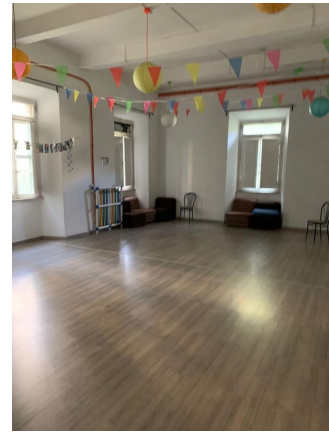

**LOCATION 1087**

UFFICIO MODERNO  
ROMA (RM) EUR

La scheda di questa location e' disponibile sul sito all'indirizzo <https://www.roma-location.com/location/1087>