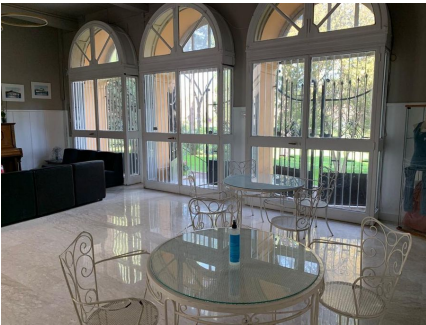

**LOCATION 1087**

UFFICIO MODERNO  
ROMA (RM) EUR

La scheda di questa location e' disponibile sul sito all'indirizzo <https://www.roma-location.com/location/1087>