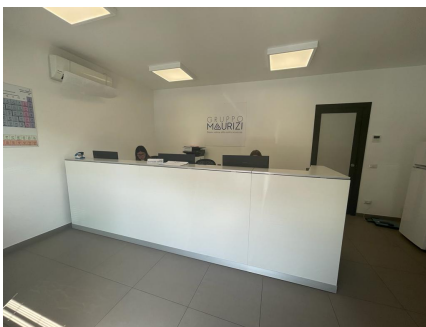

## LOCATION 1095

UFFICIO MODERNO  
ROMA CAPANNELLE

La scheda di questa location e' disponibile sul sito all'indirizzo <https://www.roma-location.com/location/1095>