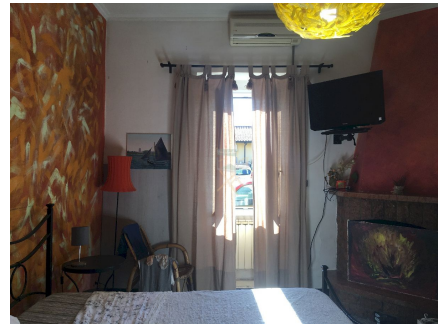

LOCATION 110

APPARTAMENTO POPOLARE
ROMA (RM)

La scheda di questa location e' disponibile sul sito all'indirizzo <https://www.roma-location.com/location/110>