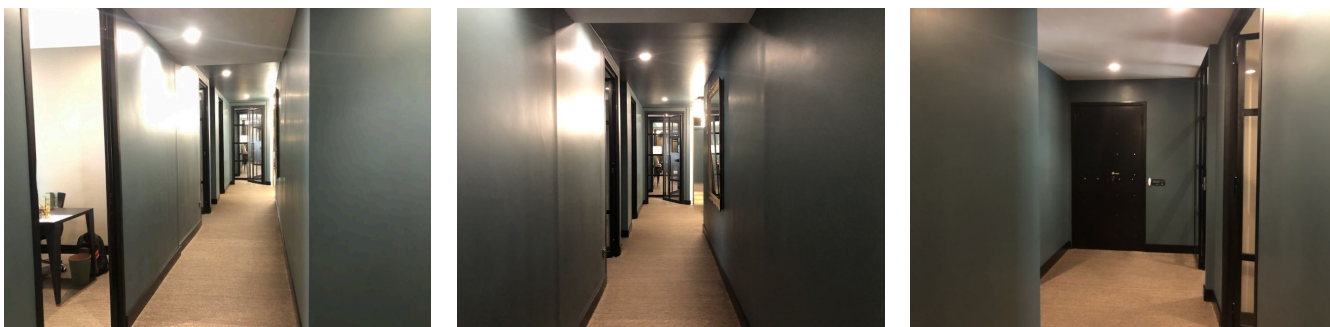

LOCATION 1100

UFFICIO MODERNO
ROMA PARIOLI

La scheda di questa location e' disponibile sul sito all'indirizzo <https://www.roma-location.com/location/1100>