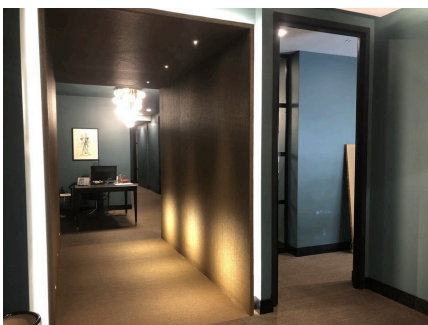

LOCATION 1100

UFFICIO MODERNO
ROMA PARIOLI

La scheda di questa location e' disponibile sul sito all'indirizzo <https://www.roma-location.com/location/1100>