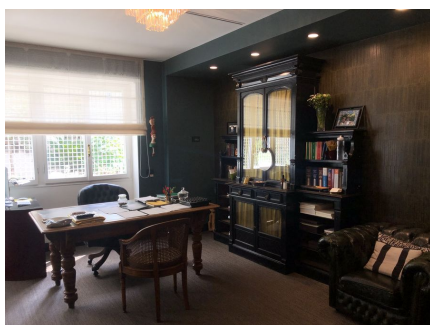

LOCATION 1100

UFFICIO MODERNO
ROMA PARIOLI

La scheda di questa location e' disponibile sul sito all'indirizzo <https://www.roma-location.com/location/1100>