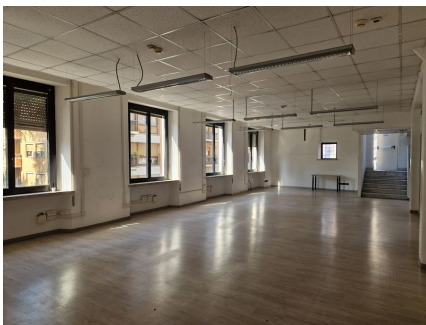

**LOCATION 1106**

UFFICIO MODERNO  
ROMA TRIESTE

La scheda di questa location e' disponibile sul sito all'indirizzo <https://www.roma-location.com/location/1106>