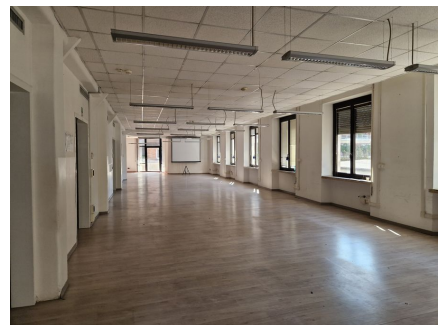

**LOCATION 1106**

UFFICIO MODERNO  
ROMA TRIESTE

La scheda di questa location e' disponibile sul sito all'indirizzo <https://www.roma-location.com/location/1106>