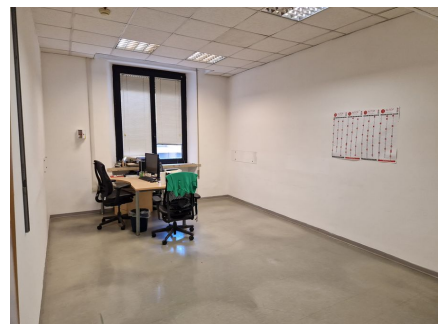

**LOCATION 1106**

UFFICIO MODERNO  
ROMA TRIESTE

La scheda di questa location e' disponibile sul sito all'indirizzo <https://www.roma-location.com/location/1106>