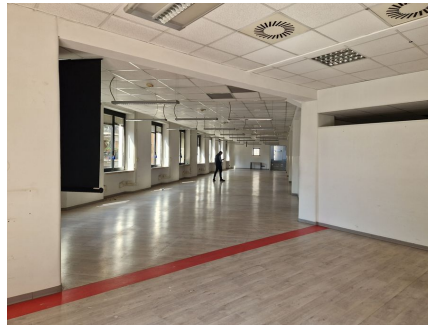

**LOCATION 1106**

UFFICIO MODERNO  
ROMA TRIESTE

La scheda di questa location e' disponibile sul sito all'indirizzo <https://www.roma-location.com/location/1106>