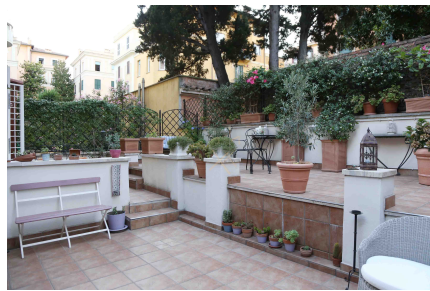

LOCATION 111

APPARTAMENTO CLASSICO
ROMA (RM) PARIOLI

La scheda di questa location e' disponibile sul sito all'indirizzo <https://www.roma-location.com/location/111>