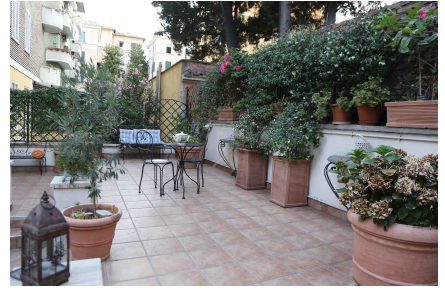

LOCATION 111

APPARTAMENTO CLASSICO
ROMA (RM) PARIOLI

La scheda di questa location e' disponibile sul sito all'indirizzo <https://www.roma-location.com/location/111>