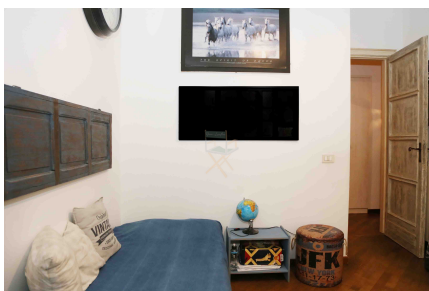

LOCATION 111

APPARTAMENTO CLASSICO
ROMA (RM) PARIOLI

La scheda di questa location e' disponibile sul sito all'indirizzo <https://www.roma-location.com/location/111>