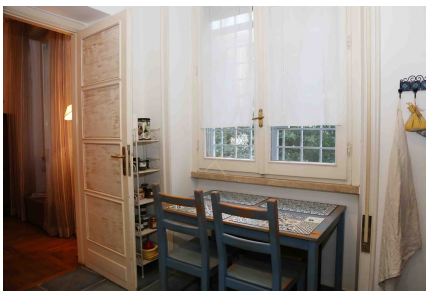

LOCATION 111

APPARTAMENTO CLASSICO
ROMA (RM) PARIOLI

La scheda di questa location e' disponibile sul sito all'indirizzo <https://www.roma-location.com/location/111>