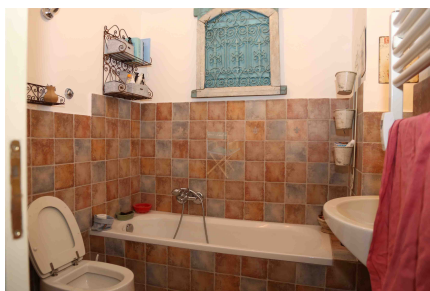

LOCATION 111

APPARTAMENTO CLASSICO
ROMA (RM) PARIOLI

La scheda di questa location e' disponibile sul sito all'indirizzo <https://www.roma-location.com/location/111>