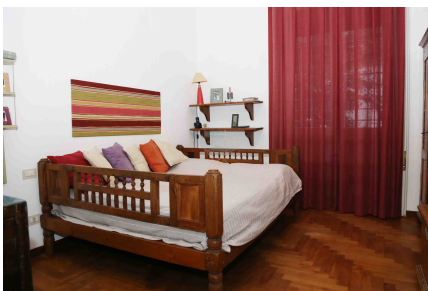

LOCATION 111

APPARTAMENTO CLASSICO
ROMA (RM) PARIOLI

La scheda di questa location e' disponibile sul sito all'indirizzo <https://www.roma-location.com/location/111>