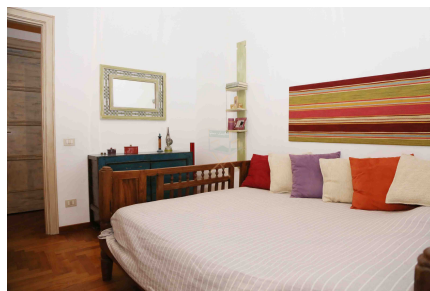

LOCATION 111

APPARTAMENTO CLASSICO
ROMA (RM) PARIOLI

La scheda di questa location e' disponibile sul sito all'indirizzo <https://www.roma-location.com/location/111>