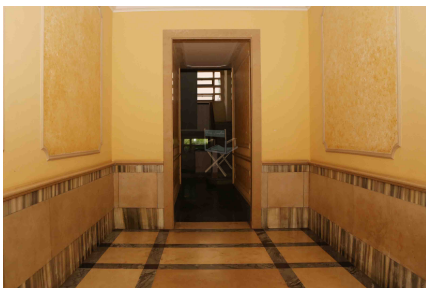

LOCATION 111

APPARTAMENTO CLASSICO
ROMA (RM) PARIOLI

La scheda di questa location e' disponibile sul sito all'indirizzo <https://www.roma-location.com/location/111>