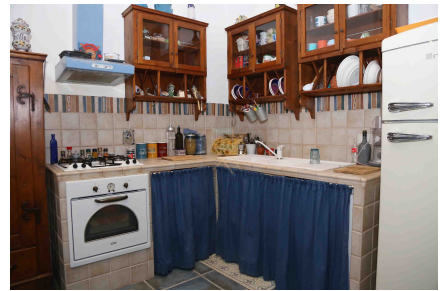

LOCATION 111

APPARTAMENTO CLASSICO
ROMA (RM) PARIOLI

La scheda di questa location e' disponibile sul sito all'indirizzo <https://www.roma-location.com/location/111>