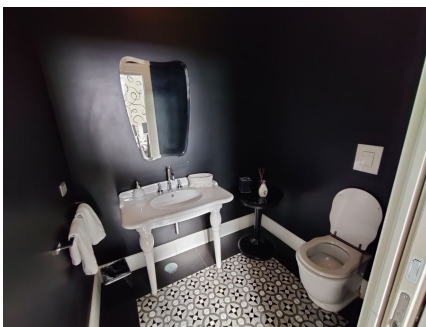

LOCATION 1111

VILLA MODERNA
ROMA SAN SABA

La scheda di questa location e' disponibile sul sito all'indirizzo <https://www.roma-location.com/location/1111>