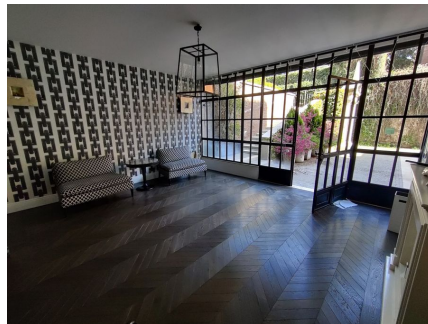

LOCATION 1111

VILLA MODERNA
ROMA SAN SABA

La scheda di questa location e' disponibile sul sito all'indirizzo <https://www.roma-location.com/location/1111>