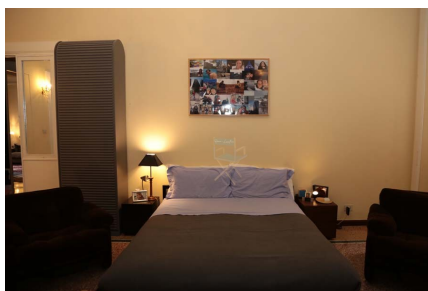

LOCATION 112

APPARTAMENTO MODERNO
ROMA (RM) PARIOLI

La scheda di questa location e' disponibile sul sito all'indirizzo <https://www.roma-location.com/location/112>