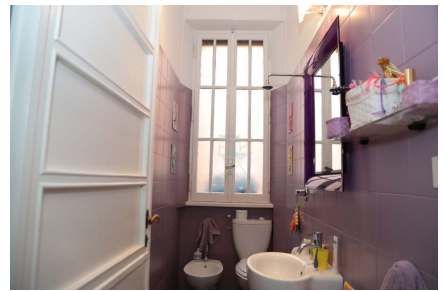

LOCATION 112

APPARTAMENTO MODERNO
ROMA (RM) PARIOLI

La scheda di questa location e' disponibile sul sito all'indirizzo <https://www.roma-location.com/location/112>