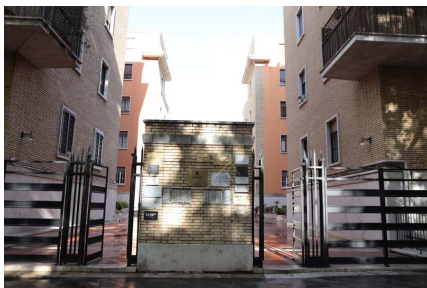

LOCATION 112

APPARTAMENTO MODERNO
ROMA (RM) PARIOLI

La scheda di questa location e' disponibile sul sito all'indirizzo <https://www.roma-location.com/location/112>