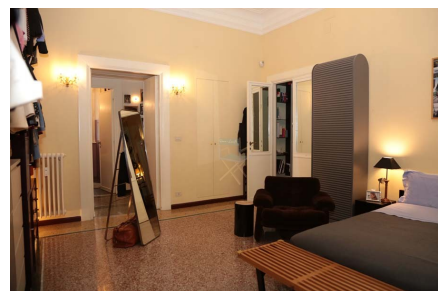

LOCATION 112

APPARTAMENTO MODERNO
ROMA (RM) PARIOLI

La scheda di questa location e' disponibile sul sito all'indirizzo <https://www.roma-location.com/location/112>