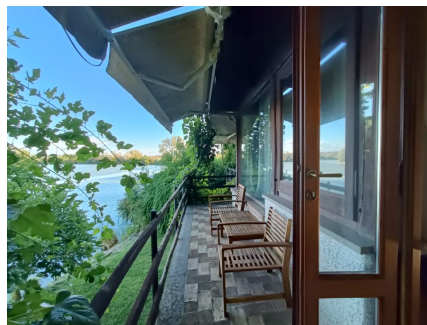

**LOCATION 1129**

VILLA LAGO  
ROMA (RM) TIBERINA

La scheda di questa location e' disponibile sul sito all'indirizzo <https://www.roma-location.com/location/1129>