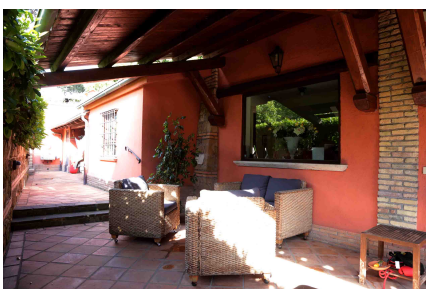

LOCATION 1131

VILLINO CLASSICO
ROMA AURELIO

La scheda di questa location e' disponibile sul sito all'indirizzo <https://www.roma-location.com/location/1131>