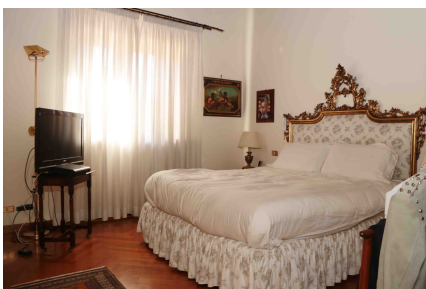

LOCATION 1131

VILLINO CLASSICO
ROMA AURELIO

La scheda di questa location e' disponibile sul sito all'indirizzo <https://www.roma-location.com/location/1131>