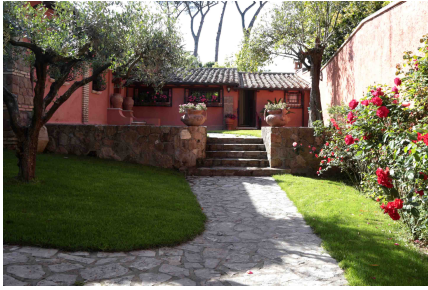

LOCATION 1131

VILLINO CLASSICO
ROMA AURELIO

La scheda di questa location e' disponibile sul sito all'indirizzo <https://www.roma-location.com/location/1131>