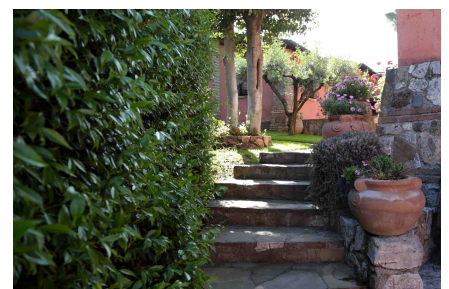

LOCATION 1131

VILLINO CLASSICO
ROMA AURELIO

La scheda di questa location e' disponibile sul sito all'indirizzo <https://www.roma-location.com/location/1131>