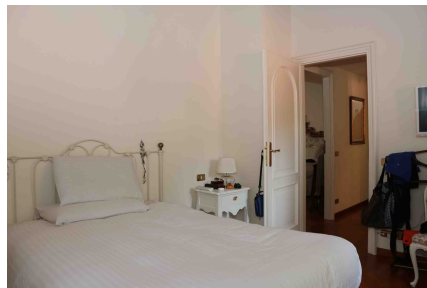

LOCATION 1131

VILLINO CLASSICO
ROMA AURELIO

La scheda di questa location e' disponibile sul sito all'indirizzo <https://www.roma-location.com/location/1131>