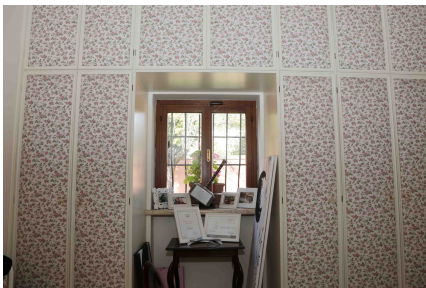

LOCATION 1131

VILLINO CLASSICO
ROMA AURELIO

La scheda di questa location e' disponibile sul sito all'indirizzo <https://www.roma-location.com/location/1131>