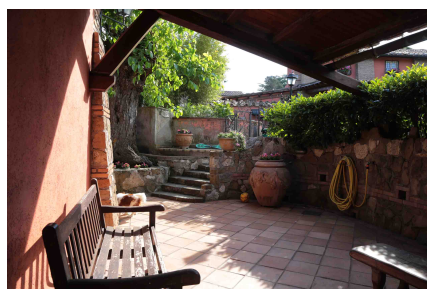

LOCATION 1131

VILLINO CLASSICO
ROMA AURELIO

La scheda di questa location e' disponibile sul sito all'indirizzo <https://www.roma-location.com/location/1131>