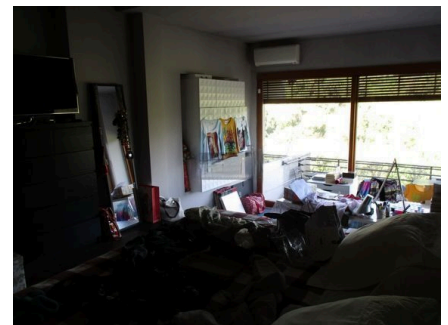

**LOCATION 1134**

APPARTAMENTO MODERNO  
ROMA CORTINA D'AMPEZZO

La scheda di questa location e' disponibile sul sito all'indirizzo <https://www.roma-location.com/location/1134>