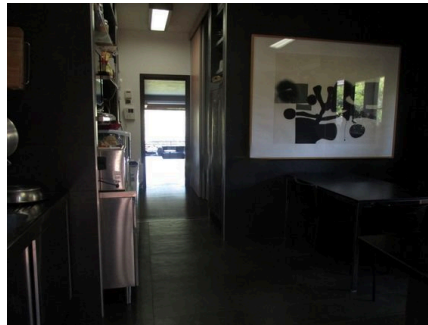

**LOCATION 1134**

APPARTAMENTO MODERNO  
ROMA CORTINA D'AMPEZZO

La scheda di questa location e' disponibile sul sito all'indirizzo <https://www.roma-location.com/location/1134>