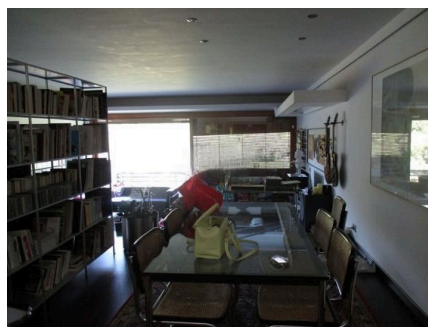

**LOCATION 1134**

APPARTAMENTO MODERNO  
ROMA CORTINA D'AMPEZZO

La scheda di questa location e' disponibile sul sito all'indirizzo <https://www.roma-location.com/location/1134>