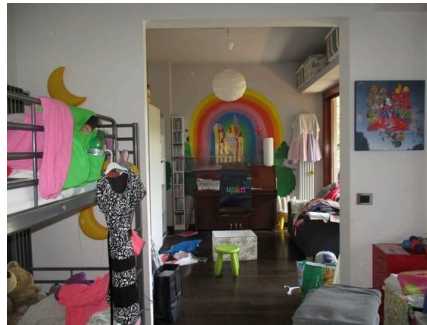

**LOCATION 1134**

APPARTAMENTO MODERNO  
ROMA CORTINA D'AMPEZZO

La scheda di questa location e' disponibile sul sito all'indirizzo <https://www.roma-location.com/location/1134>