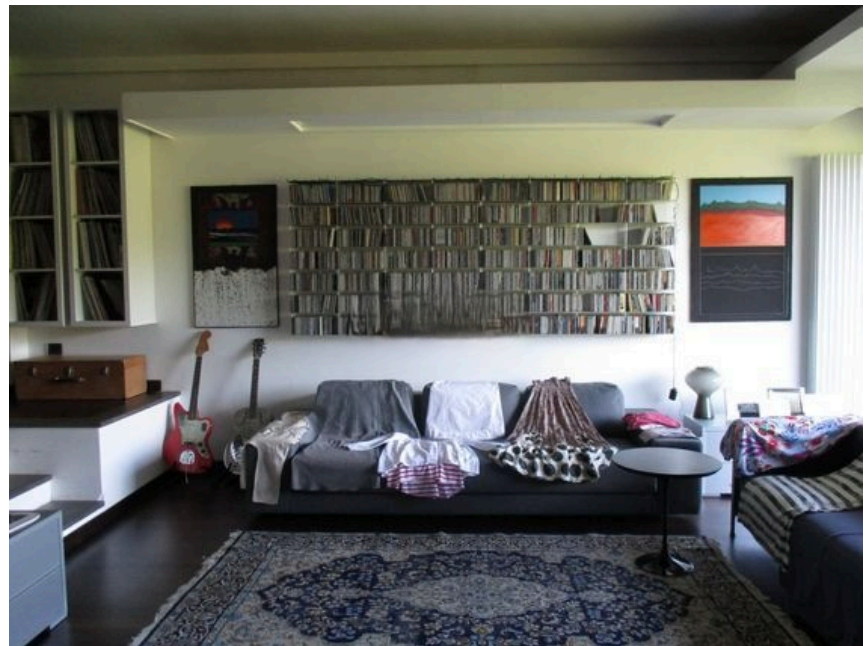

**LOCATION 1134**

APPARTAMENTO MODERNO  
ROMA CORTINA D'AMPEZZO

La scheda di questa location e' disponibile sul sito all'indirizzo <https://www.roma-location.com/location/1134>