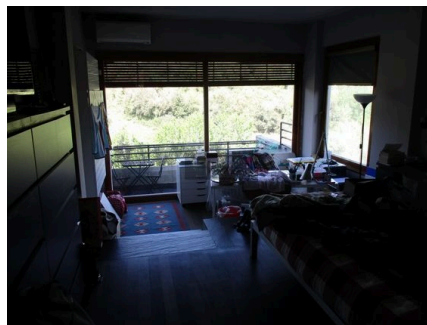

**LOCATION 1134**

APPARTAMENTO MODERNO  
ROMA CORTINA D'AMPEZZO

La scheda di questa location e' disponibile sul sito all'indirizzo <https://www.roma-location.com/location/1134>