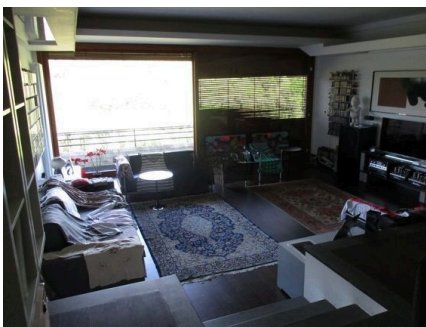

**LOCATION 1134**

APPARTAMENTO MODERNO  
ROMA CORTINA D'AMPEZZO

La scheda di questa location e' disponibile sul sito all'indirizzo <https://www.roma-location.com/location/1134>