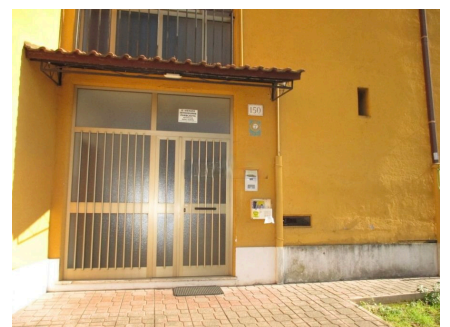

**LOCATION 1136**

APPARTAMENTO POPOLARE  
ROMA TIBURTINO

La scheda di questa location e' disponibile sul sito all'indirizzo <https://www.roma-location.com/location/1136>