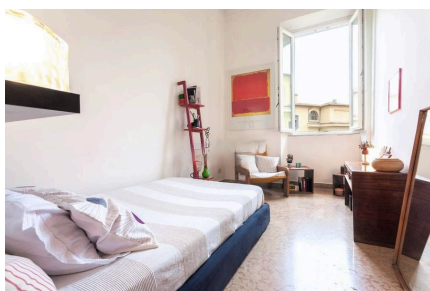

LOCATION 1138

APPARTAMENTO ANNI 50/70/90
ROMA DELLA VITTORIA

La scheda di questa location e' disponibile sul sito all'indirizzo <https://www.roma-location.com/location/1138>