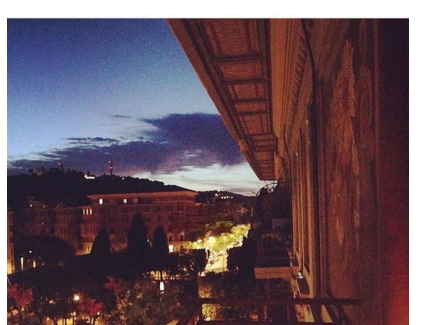

LOCATION 1138

APPARTAMENTO ANNI 50/70/90
ROMA DELLA VITTORIA

La scheda di questa location e' disponibile sul sito all'indirizzo <https://www.roma-location.com/location/1138>