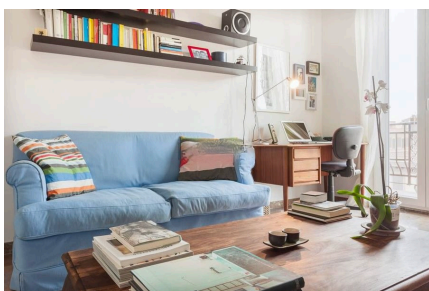

LOCATION 1138

APPARTAMENTO ANNI 50/70/90
ROMA DELLA VITTORIA

La scheda di questa location e' disponibile sul sito all'indirizzo <https://www.roma-location.com/location/1138>