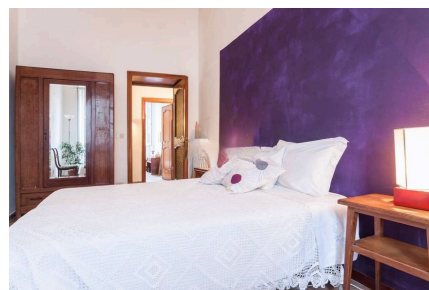

LOCATION 1138

APPARTAMENTO ANNI 50/70/90
ROMA DELLA VITTORIA

La scheda di questa location e' disponibile sul sito all'indirizzo <https://www.roma-location.com/location/1138>