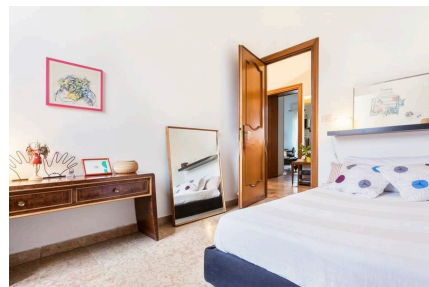

LOCATION 1138

APPARTAMENTO ANNI 50/70/90
ROMA DELLA VITTORIA

La scheda di questa location e' disponibile sul sito all'indirizzo <https://www.roma-location.com/location/1138>