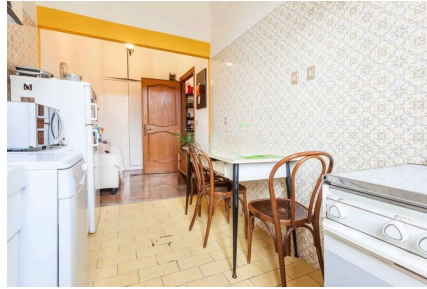

LOCATION 1138

APPARTAMENTO ANNI 50/70/90
ROMA DELLA VITTORIA

La scheda di questa location e' disponibile sul sito all'indirizzo <https://www.roma-location.com/location/1138>