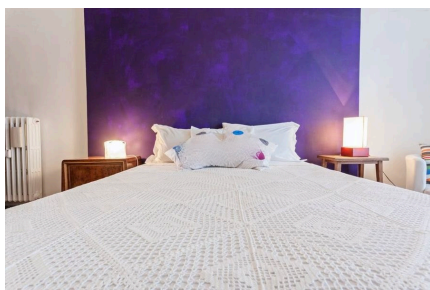

LOCATION 1138

APPARTAMENTO ANNI 50/70/90
ROMA DELLA VITTORIA

La scheda di questa location e' disponibile sul sito all'indirizzo <https://www.roma-location.com/location/1138>