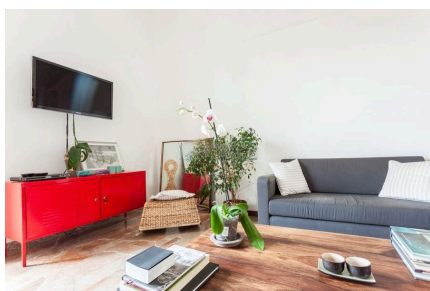

LOCATION 1138

APPARTAMENTO ANNI 50/70/90
ROMA DELLA VITTORIA

La scheda di questa location e' disponibile sul sito all'indirizzo <https://www.roma-location.com/location/1138>