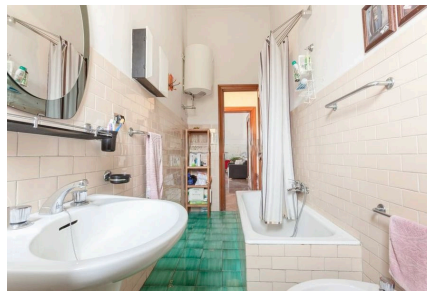

LOCATION 1138

APPARTAMENTO ANNI 50/70/90
ROMA DELLA VITTORIA

La scheda di questa location e' disponibile sul sito all'indirizzo <https://www.roma-location.com/location/1138>