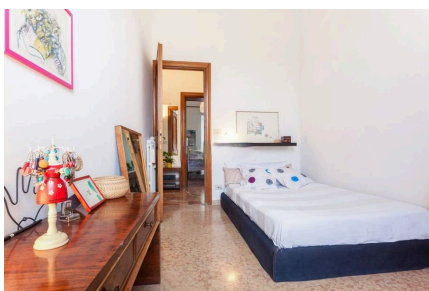

LOCATION 1138

APPARTAMENTO ANNI 50/70/90
ROMA DELLA VITTORIA

La scheda di questa location e' disponibile sul sito all'indirizzo <https://www.roma-location.com/location/1138>