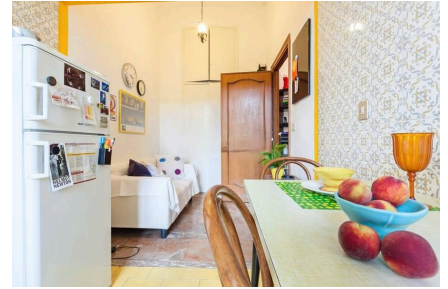

LOCATION 1138

APPARTAMENTO ANNI 50/70/90
ROMA DELLA VITTORIA

La scheda di questa location e' disponibile sul sito all'indirizzo <https://www.roma-location.com/location/1138>