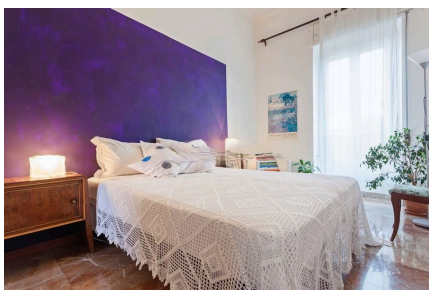

LOCATION 1138

APPARTAMENTO ANNI 50/70/90
ROMA DELLA VITTORIA

La scheda di questa location e' disponibile sul sito all'indirizzo <https://www.roma-location.com/location/1138>