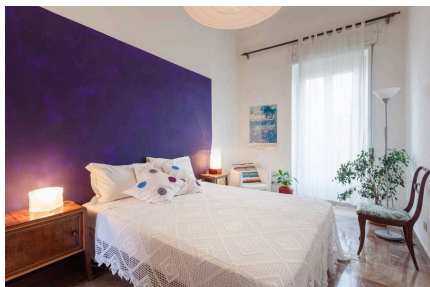

LOCATION 1138

APPARTAMENTO ANNI 50/70/90
ROMA DELLA VITTORIA

La scheda di questa location e' disponibile sul sito all'indirizzo <https://www.roma-location.com/location/1138>