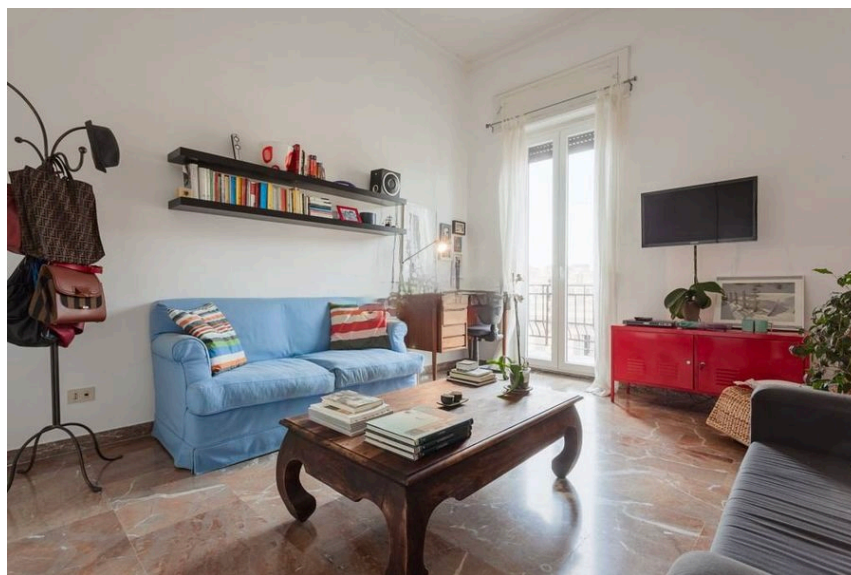

LOCATION 1138

APPARTAMENTO ANNI 50/70/90
ROMA DELLA VITTORIA

La scheda di questa location e' disponibile sul sito all'indirizzo <https://www.roma-location.com/location/1138>