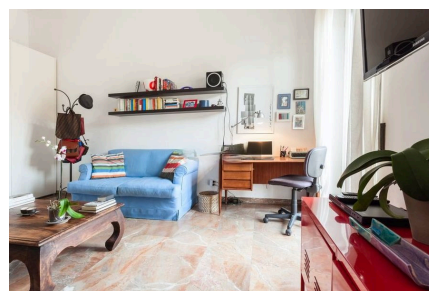

LOCATION 1138

APPARTAMENTO ANNI 50/70/90
ROMA DELLA VITTORIA

La scheda di questa location e' disponibile sul sito all'indirizzo <https://www.roma-location.com/location/1138>