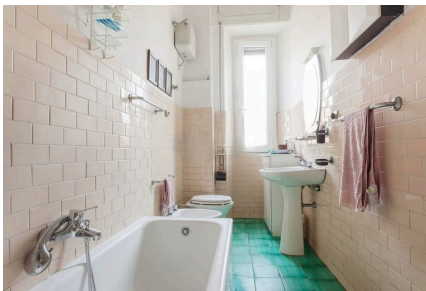

LOCATION 1138

APPARTAMENTO ANNI 50/70/90
ROMA DELLA VITTORIA

La scheda di questa location e' disponibile sul sito all'indirizzo <https://www.roma-location.com/location/1138>