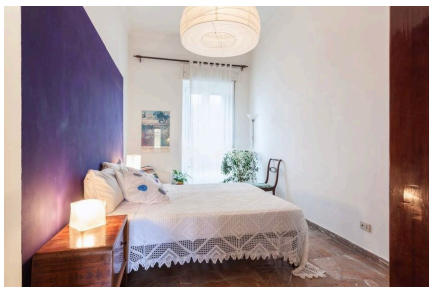

LOCATION 1138

APPARTAMENTO ANNI 50/70/90
ROMA DELLA VITTORIA

La scheda di questa location e' disponibile sul sito all'indirizzo <https://www.roma-location.com/location/1138>