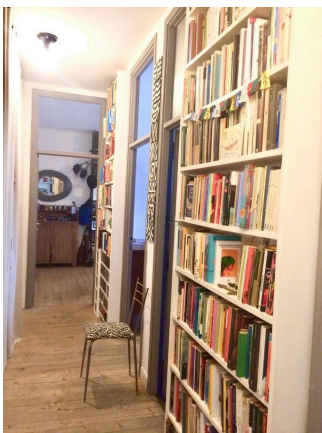

LOCATION 1139

APPARTAMENTO MODERNO
ROMA CASAL PALOCCO

La scheda di questa location e' disponibile sul sito all'indirizzo <https://www.roma-location.com/location/1139>