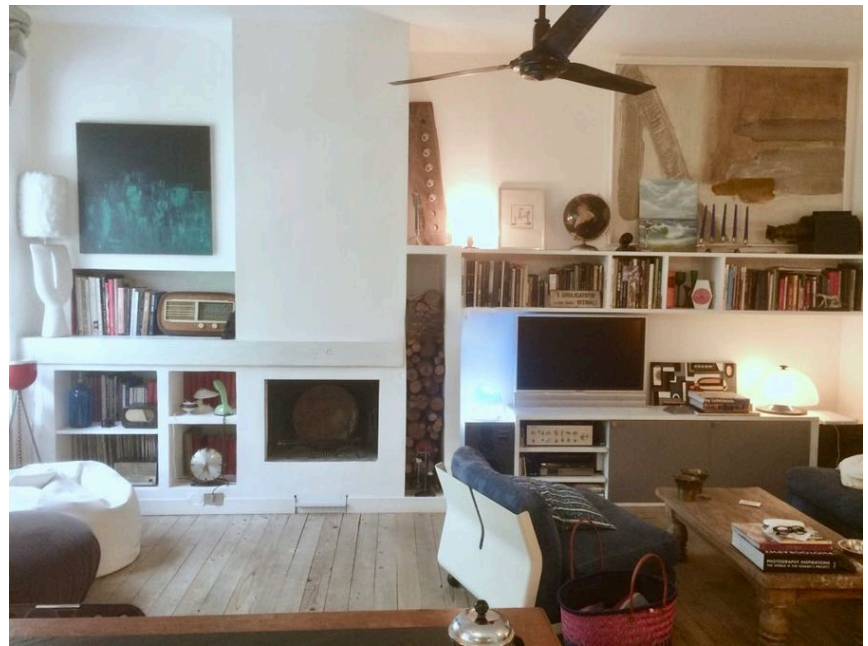

LOCATION 1139

APPARTAMENTO MODERNO
ROMA CASAL PALOCCO

La scheda di questa location e' disponibile sul sito all'indirizzo <https://www.roma-location.com/location/1139>