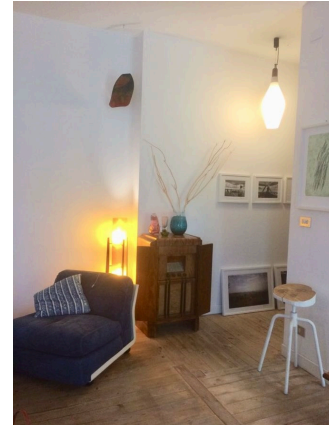

LOCATION 1139

APPARTAMENTO MODERNO
ROMA CASAL PALOCCO

La scheda di questa location e' disponibile sul sito all'indirizzo <https://www.roma-location.com/location/1139>