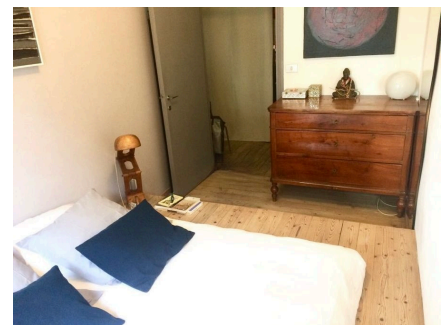

LOCATION 1139

APPARTAMENTO MODERNO
ROMA CASAL PALOCCO

La scheda di questa location e' disponibile sul sito all'indirizzo <https://www.roma-location.com/location/1139>