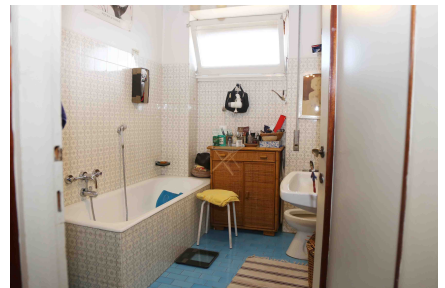

LOCATION 114

APPARTAMENTO ANNI 50/70/90
ROMA (RM) MONTEVERDE

La scheda di questa location e' disponibile sul sito all'indirizzo <https://www.roma-location.com/location/114>