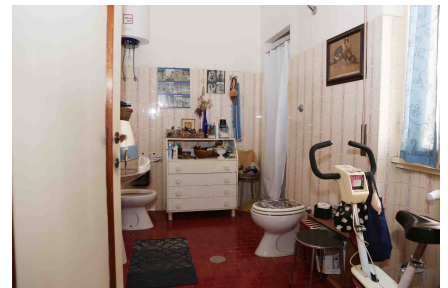

LOCATION 114

APPARTAMENTO ANNI 50/70/90
ROMA (RM) MONTEVERDE

La scheda di questa location e' disponibile sul sito all'indirizzo <https://www.roma-location.com/location/114>