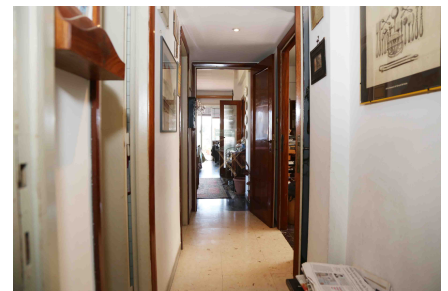

LOCATION 114

APPARTAMENTO ANNI 50/70/90
ROMA (RM) MONTEVERDE

La scheda di questa location e' disponibile sul sito all'indirizzo <https://www.roma-location.com/location/114>