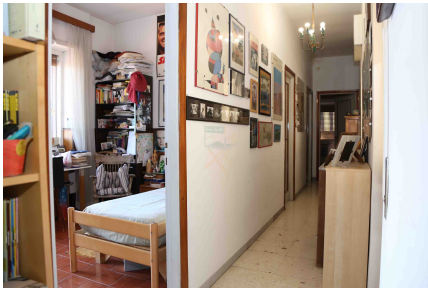

LOCATION 114

APPARTAMENTO ANNI 50/70/90
ROMA (RM) MONTEVERDE

La scheda di questa location e' disponibile sul sito all'indirizzo <https://www.roma-location.com/location/114>