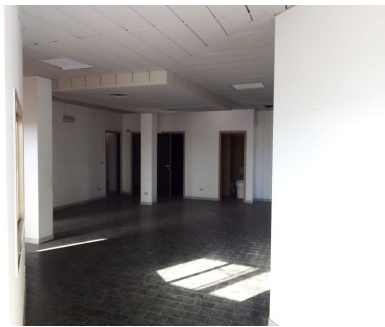

LOCATION 1141

SPAZIO INDUSTRIALE
POMEZIA (RM)

La scheda di questa location e' disponibile sul sito all'indirizzo <https://www.roma-location.com/location/1141>