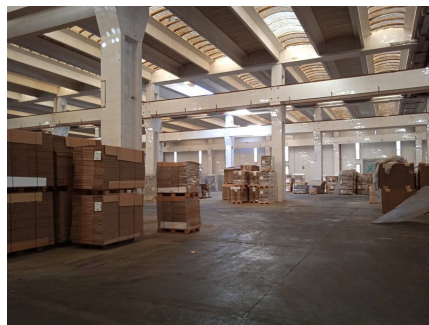

LOCATION 1141

SPAZIO INDUSTRIALE
POMEZIA (RM)

La scheda di questa location e' disponibile sul sito all'indirizzo <https://www.roma-location.com/location/1141>