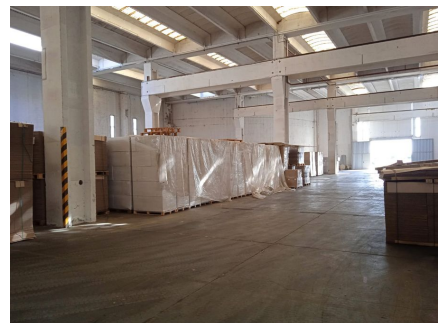

LOCATION 1141

SPAZIO INDUSTRIALE
POMEZIA (RM)

La scheda di questa location e' disponibile sul sito all'indirizzo <https://www.roma-location.com/location/1141>