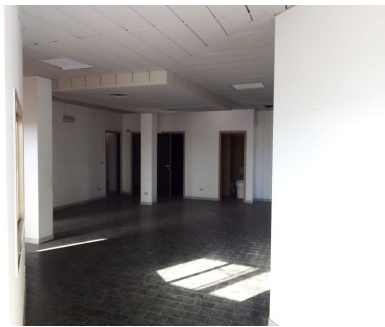

**LOCATION 1141**

SPAZIO INDUSTRIALE  
POMEZIA (RM)

La scheda di questa location e' disponibile sul sito all'indirizzo <https://www.roma-location.com/location/1141>