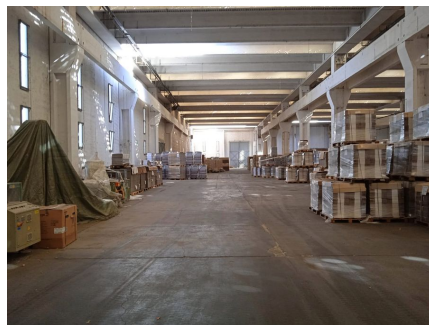

**LOCATION 1141**

SPAZIO INDUSTRIALE  
POMEZIA (RM)

La scheda di questa location e' disponibile sul sito all'indirizzo <https://www.roma-location.com/location/1141>