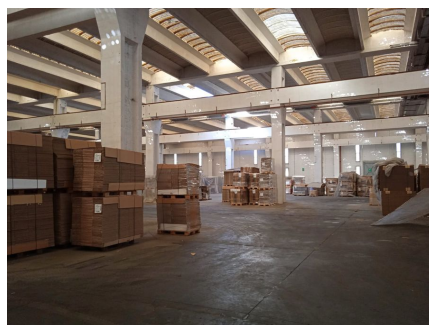

**LOCATION 1141**

SPAZIO INDUSTRIALE  
POMEZIA (RM)

La scheda di questa location e' disponibile sul sito all'indirizzo <https://www.roma-location.com/location/1141>