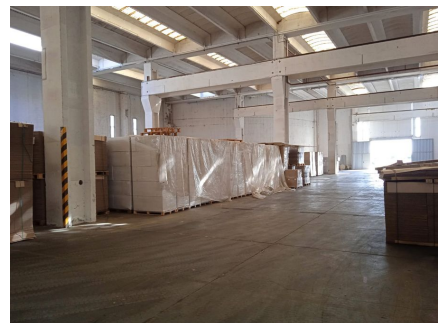

**LOCATION 1141**

SPAZIO INDUSTRIALE  
POMEZIA (RM)

La scheda di questa location e' disponibile sul sito all'indirizzo <https://www.roma-location.com/location/1141>