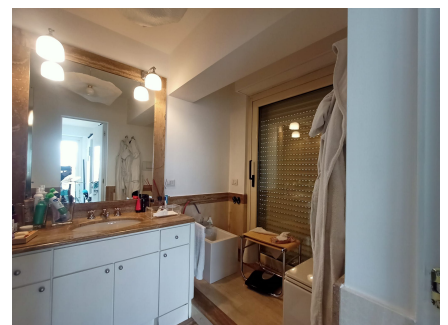

**LOCATION 1142**

APPARTAMENTO MODERNO  
ROMA CASILINA

La scheda di questa location e' disponibile sul sito all'indirizzo <https://www.roma-location.com/location/1142>