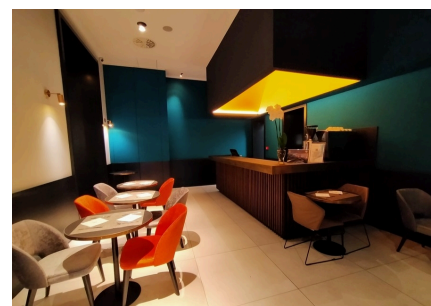

LOCATION 1146

SPAZI PARTICOLARI
ROMA CASTRO PRETORIO

La scheda di questa location e' disponibile sul sito all'indirizzo <https://www.roma-location.com/location/1146>