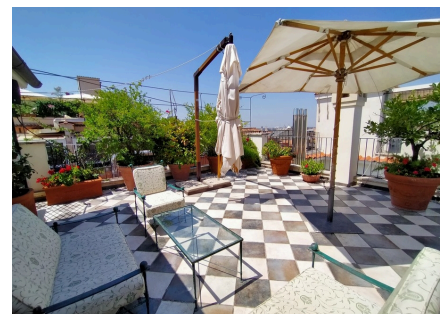

LOCATION 1146

SPAZI PARTICOLARI
ROMA CASTRO PRETORIO

La scheda di questa location e' disponibile sul sito all'indirizzo <https://www.roma-location.com/location/1146>