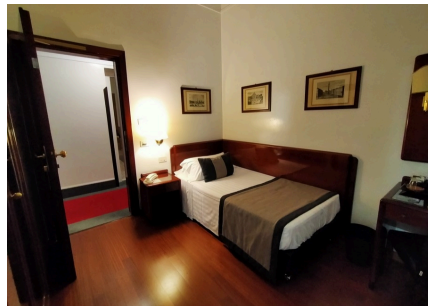

LOCATION 1146

SPAZI PARTICOLARI
ROMA CASTRO PRETORIO

La scheda di questa location e' disponibile sul sito all'indirizzo <https://www.roma-location.com/location/1146>