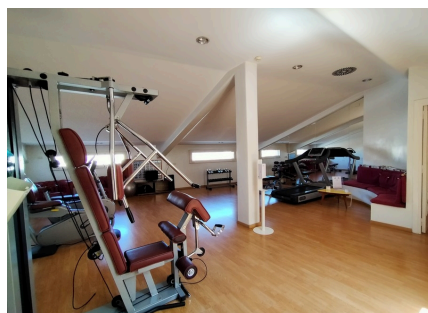

LOCATION 1146

SPAZI PARTICOLARI
ROMA CASTRO PRETORIO

La scheda di questa location e' disponibile sul sito all'indirizzo <https://www.roma-location.com/location/1146>