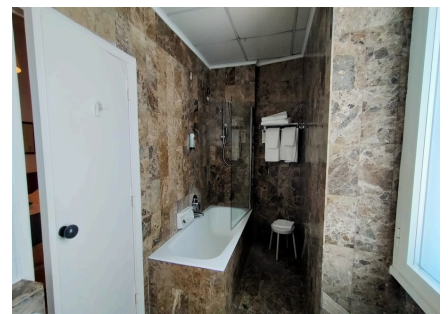

LOCATION 1146

SPAZI PARTICOLARI
ROMA CASTRO PRETORIO

La scheda di questa location e' disponibile sul sito all'indirizzo <https://www.roma-location.com/location/1146>