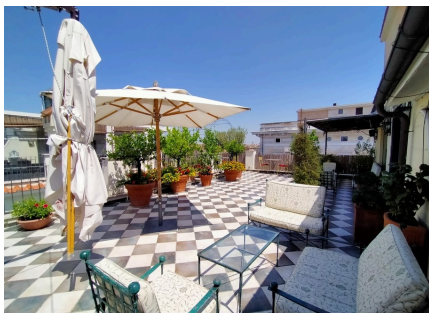

LOCATION 1146

SPAZI PARTICOLARI
ROMA CASTRO PRETORIO

La scheda di questa location e' disponibile sul sito all'indirizzo <https://www.roma-location.com/location/1146>