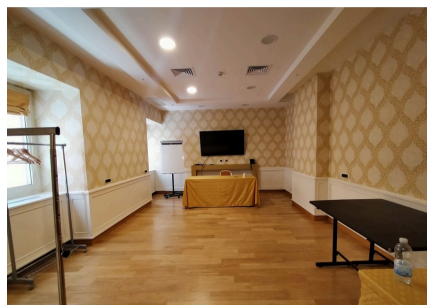

LOCATION 1147

HOTEL
ROMA PIAZZA VITTORIO

La scheda di questa location e' disponibile sul sito all'indirizzo <https://www.roma-location.com/location/1147>