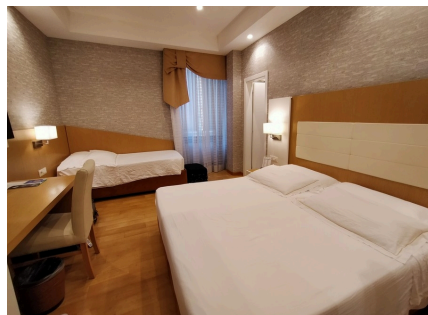

LOCATION 1147

HOTEL
ROMA PIAZZA VITTORIO

La scheda di questa location e' disponibile sul sito all'indirizzo <https://www.roma-location.com/location/1147>