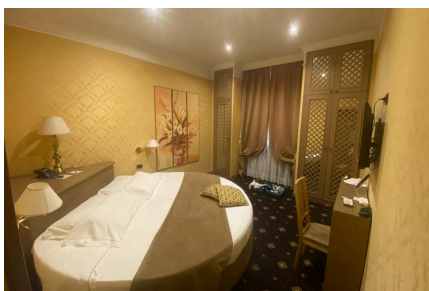

LOCATION 1147

HOTEL
ROMA PIAZZA VITTORIO

La scheda di questa location e' disponibile sul sito all'indirizzo <https://www.roma-location.com/location/1147>