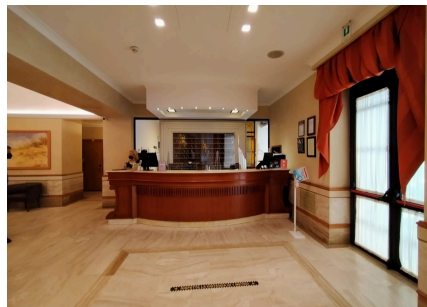

LOCATION 1147

HOTEL
ROMA PIAZZA VITTORIO

La scheda di questa location e' disponibile sul sito all'indirizzo <https://www.roma-location.com/location/1147>