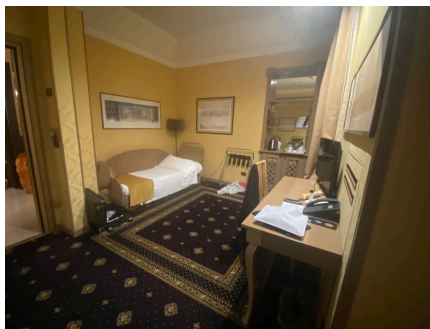

LOCATION 1147

HOTEL
ROMA PIAZZA VITTORIO

La scheda di questa location e' disponibile sul sito all'indirizzo <https://www.roma-location.com/location/1147>