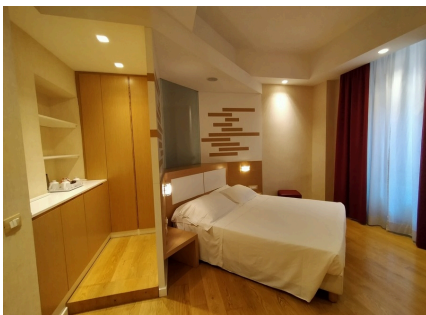

LOCATION 1147

HOTEL
ROMA PIAZZA VITTORIO

La scheda di questa location e' disponibile sul sito all'indirizzo <https://www.roma-location.com/location/1147>